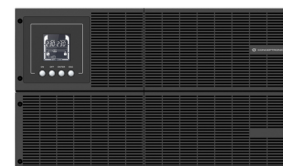

Conceptronic ZEUS51E6K gruppo di continuità (UPS) Doppia conversione (online) 6 kVA 6000 W

Marchio : Conceptronic

Codice prodotto: ZEUS51E6K

Nome del prodotto : ZEUS51E6K

Conceptronic ZEUS51E6K. Topologia UPS: Doppia conversione (online), Potenza in uscita: 6 kVA, Potenza in uscita: 6000 W. Tipo di porta USB: USB di tipo B, Tipo interfaccia seriale: RS-232. Capacità della batteria: 7 Ah, Voltaggio della batteria: 192 V, Tempo di ricarica: 4 h. Fattore di forma: Rackmount/Tower, Colore del prodotto: Nero, Tipo di display: LCD. Certificati di conformità: CE, RoHS