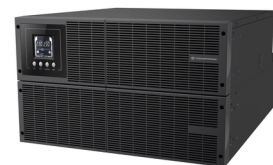

Conceptronic ZEUS51E6K gruppo di continuità (UPS) Doppia conversione (online) 6 kVA 6000 W

Marchio : Conceptronic

Codice prodotto: ZEUS51E6K

Nome del prodotto : ZEUS51E6K

Conceptronic ZEUS51E6K. Topologia UPS: Doppia conversione (online), Potenza in uscita: 6 kVA, Potenza in uscita: 6000 W. Tipo di porta USB: USB di tipo B, Tipo interfaccia seriale: RS-232. Capacità della batteria: 7 Ah, Voltaggio della batteria: 192 V, Tempo di ricarica: 4 h. Fattore di forma: Rackmount/Tower, Colore del prodotto: Nero, Tipo di display: LCD. Certificati di conformità: CE, RoHS