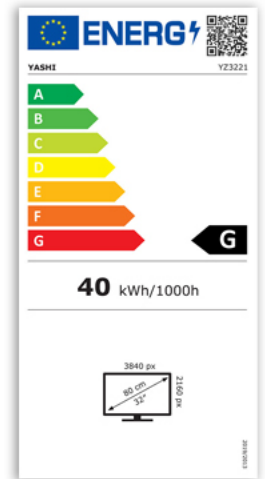

display 4K

Più la risoluzione è elevata e più si valorizza la visione. Infatti la maggiore densità di pixel presente sullo schermo aumenterà la definizione dell'immagine.

1ms MPRT

Il tempo di risposta di 1ms (MPRT) offre immagini e video fluidi, ideale nei giochi o film di ultima generazione.

Type C

La porta USB type C permette di collegare un cellulare (ad esempio) per trasferire dati, per un collegamento audio/video o per la funzione di ricarica.

HUB USB

Semplicemente collegando il PC al monitor con il cavo USB, dato in dotazione, si avranno a disposizione altre porte USB dal monitor. Più vicine, più pratiche.

Multimediale

Casse stereo integrate nel sistema, pronte da suo per assistervi nel vs utilizzo quotidiano.

SPECIFICHE TECNICHE

Design

Design Pioneer S

Display

Dimensione 32"

Formato Rapporto dell'immagine di 16:9

Tecnologia VA

Frequenza 60 Hz

Definizione 4K QHD

Risoluzione 3840x2160 pixel

Dot Pitch 0,265 mm

Luminosità 300 cd/m² (Tipico)

Contrasto 50.000.000:1 (DCR)

Caratteristiche generali