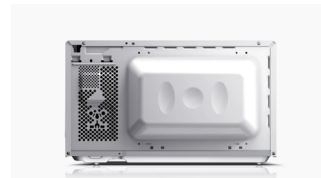

Sharp YC-MS01E-W forno a microonde Superficie piana Solo microonde 20 L 800 W Nero, Bianco

Marchio : Sharp

Codice prodotto: YC-MS01E-W

Nome del prodotto : YC-MS01E-W

Sharp YC-MS01E-W. Posizionamento dell'apparecchio: Superficie piana, Tipo di prodotto: Solo microonde, Capacità interna: 20 L, Potenza Microonde: 800 W, Tipo di controllo: Manopola, Colore del prodotto: Nero, Bianco

| Caratteristiche | | Programmi e funzioni di cottura | |
|-----------------------------------|-------------------|---------------------------------|--------------------|
| Posizionamento dell'apparecchio * | Superficie piana | Grill * | ✗ |
| Tipo di prodotto * | Solo microonde | Cottura a convezione * | ✗ |
| Capacità interna * | 20 L | Cottura a vapore * | ✗ |
| Potenza Microonde * | 800 W | Funzione mantieni al caldo * | ✗ |
| Tipo di controllo * | Manopola | Rotisserie * | ✗ |
| Numero di livelli energia | 5 | Funzione scongelamento | ✓ |
| Tipo apertura porta | Pulsante | Gestione energetica | |
| Cerniera porta | Sinistra | Carico di collegamento * | 1270 W |
| Apertura della porta | Apertura laterale | Tensione di ingresso AC | 230 V |
| Piatto girevole | ✓ | Frequenza di ingresso AC | 50 Hz |
| Dimensioni piattaforma girevole | 25,5 cm | Dimensioni e peso | |
| Luce interna | ✓ | Larghezza | 440 mm |
| Display incorporato * | ✗ | Profondità | 344 mm |
| Timer | ✓ | Altezza | 258 mm |
| Partenza differita * | ✗ | Dimensioni interne (L x P x A) | 306 x 304 x 205 mm |
| Colore del prodotto * | Nero, Bianco | Peso | 11 kg |
| Colore della porta | Nero, Bianco | Peso dell'imballo | 12,6 kg |
| | | Contenuto dell'imballo | |
| | | Manuale dell'utente | ✓ |