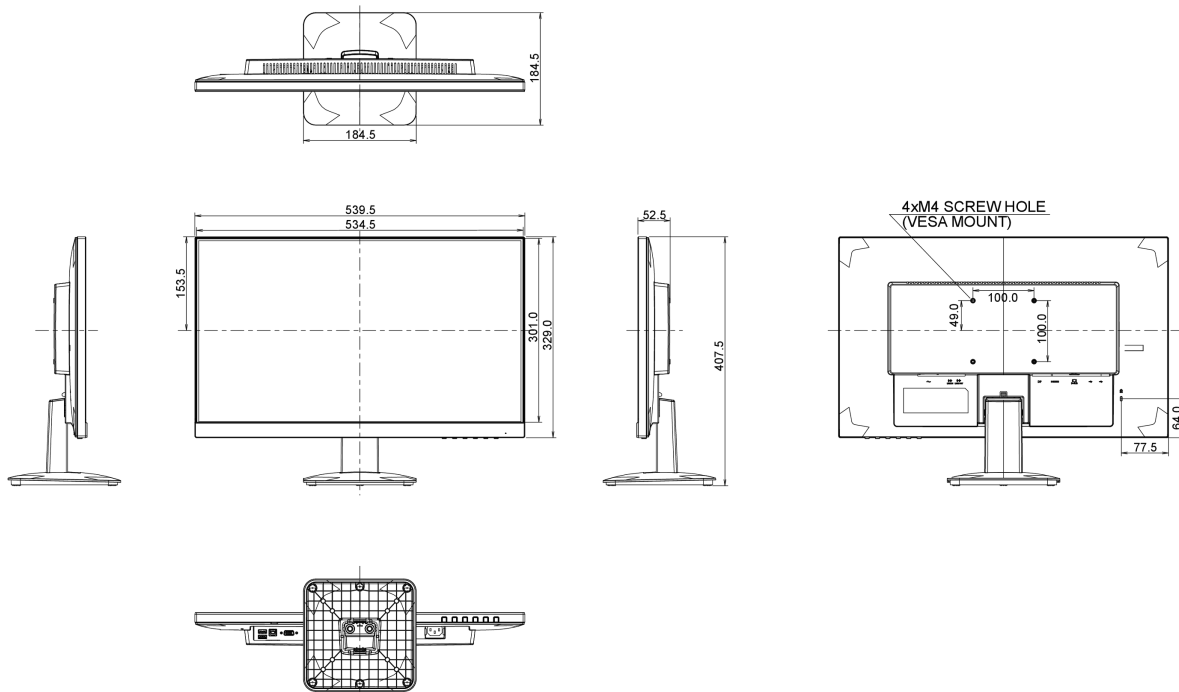

## 08 DIMENSIONI / PESO

Prodotti dimensioni L x H x P

539.5 x 407.5 x 184.5mm

Peso (netto)

3.6kg

EAN code

4948570115105