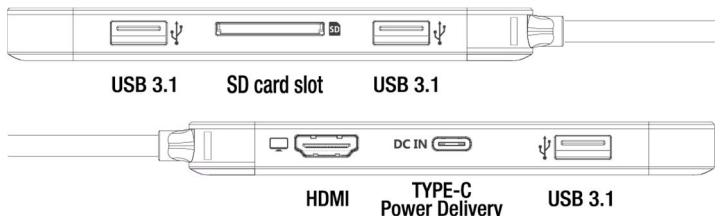

### Type-C Premium Hub: multiport and multimedia HUB

Connette fino a 6 dispositivi contemporaneamente q

Sottile e logo luminoso

Porta reversibile Type-C Power Delivery

T650C multiport & multimedia Hub offre un modo rapido e semplice per accedere ai dati memorizzati su diversi tipi di supporti e schede di memoria, supporta trasferimenti di dati ad alta velocità fino a 5Gbps e streaming di dispositivi compatibili in 4K Ultra High Definition. T650 si può utilizzare con computer, tablet o dispositivi mobili compatibili con una porta USB-C.

- 3 porte USB-A 3.0 (3.1 gen1)
- 1 porta USB-C **Power Delivery** per ricaricare dispositivi mobili o PC
- 1 porta Lettore di schede di memoria SD
- 1 Porta 4K HDMI.

- Finitura preziosa in lega di alluminio satinato resistentissima.
- Protezione EMI per prevenire le interferenza con i dispositivi wireless

### Caratteristiche tecniche

- Ports**
- 3 porte USB-A 3.0 (3.1 gen1)
  - 1 porta USB-C con **POWER DELIVERY**
  - 1 porta lettore di schede di memoria SDHC / SDXC
  - 1 porta 4K HDMI

Non sono inclusi eventuali adattatori di corrente, cavi o altri accessori.