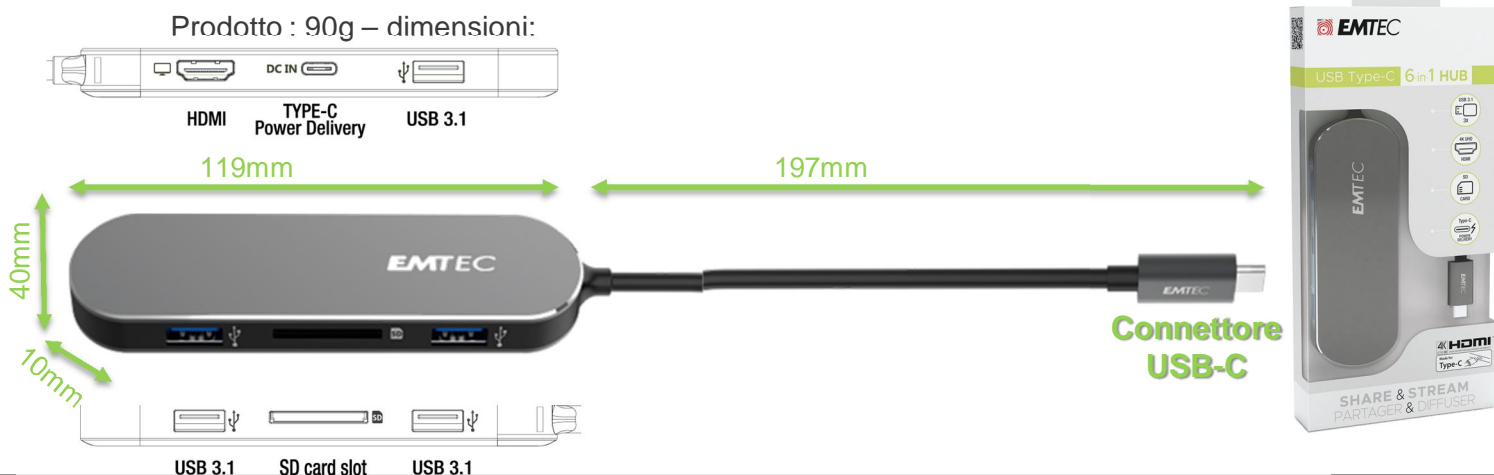

Note

Le porte USB-A supportano una uscita di carica massima totale di 5V 900mAh.
T650C supporta al massimo 1 hard disc; per una connessione stabile non utilizzare T650-C con dispositivi ad alta potenza.
USB-C PD si può utilizzare solo per la ricarica di dispositivi compatibili (principalmente laptop), e non supporta il trasferimento dei dati. Per utilizzare la funzione di alimentazione USB-C ad esempio per caricare un laptop USB-C, la porta UBC-C del laptop deve supportare USB Power Delivery (PD). E' possibile comunque connettere T650 con la Host USB-C del laptop che non supporta Power Delivery, ma in questo caso l' hub non trasferirà alimentazione.
Per ottenere la risoluzione 3440x2160 sono necessari un Display4K ed un cavo HDMI 4K.

Dimensioni Confezione 200x100x20mm – peso 120g