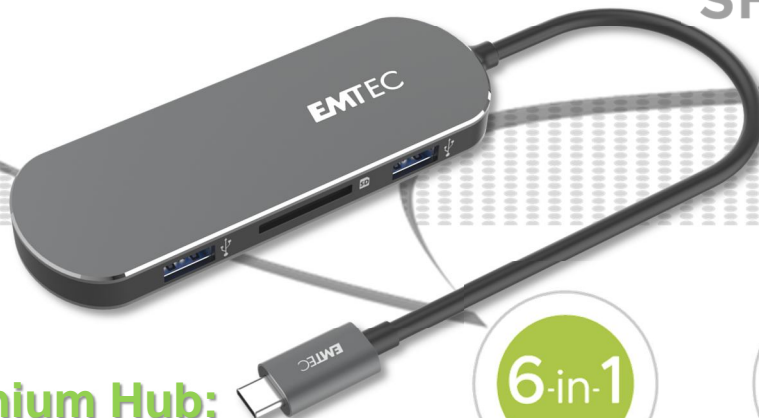

## 6-in-1 Type-C Multimedia Hub SHARE & STREAM

### Type-C Premium Hub: multiport and multimedia HUB

Connette fino a 6 dispositivi contemporaneamente q

Sottile e logo luminoso

Porta reversibile Type-C Power Delivery

T650C multiport & multimedia Hub offre un modo rapido e semplice per accedere ai dati memorizzati su diversi tipi di supporti e schede di memoria, supporta trasferimenti di dati ad alta velocità fino a 5Gbps e streaming di dispositivi compatibili in 4K Ultra High Definition. T650 si può utilizzare con computer, tablet o dispositivi mobili compatibili con una porta USB-C.

- 3 porte USB-A 3.0 (3.1 gen1)
- 1 porta USB-C **Power Delivery** per ricaricare dispositivi mobili o PC
- 1 porta Lettore di schede di memoria SD
- 1 Porta 4K HDMI.

- Finitura preziosa in lega di alluminio satinato resistentissima.
- Protezione EMI per prevenire le interferenza con i dispositivi wireless

- Connette fino a 6 dispositivi contemporaneamente e consente di copiare o trasferire documenti tra i dispositivi connessi.
- Consente trasferire documenti da PC o smartphone in Ultra High Definition 4K o Full HD 1080p video a HDTV, Monitor o video proiettori.