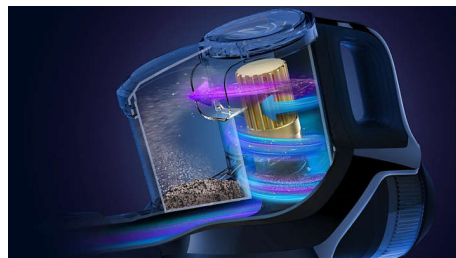

PowerCyclone 10

Philips PowerCyclone 10 è la nostra più recente tecnologia senza sacco, ora incorporata in un aspirapolvere senza filo. PowerCyclone 10 offre una potenza di aspirazione maggiore più a lungo, con un'efficienza superiore del 30%.

XC8049/01