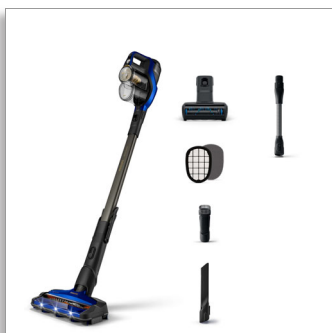

Philips 8000 Series
SpeedPro Max
Aspirapolvere senza fili

Spazzola di aspirazione a 360°
25,2 V, fino a 70 min, 28 min in
modalità Turbo
Mini Turbo spazzola, kit per auto,
filtro extra
Tecnologia PowerCyclone 10

XC8049/01

Pulizia completa della casa.

Massima potenza a lunghissima durata*.

Pulisci tutta la casa con l'aspirapolvere senza fili Philips serie 8000 che ti offre la massima potenza con una sola ricarica. È l'unico aspirapolvere ricaricabile ad alta potenza che pulisce più di 125 m² con una sola ricarica*, grazie alla spazzola di aspirazione a 360°.