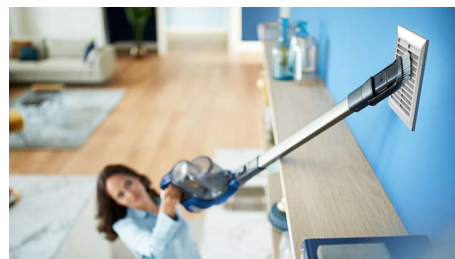

Accessori

Le diverse superfici richiedono spazzole e accessori diversi. Nelle scope elettriche Philips, gli accessori sono facili da usare e sempre a portata di mano con un semplice clic, come la piccola bocchetta a lancia integrata nell'aspirabriciole e l'accessorio spazzola integrato nel tubo. Per qualsiasi esigenza aggiuntiva, la spazzola Mini Turbo è ideale per rimuovere i peli degli animali domestici e la bocchetta a lancia extra lunga è perfetta per le aree difficili da raggiungere.