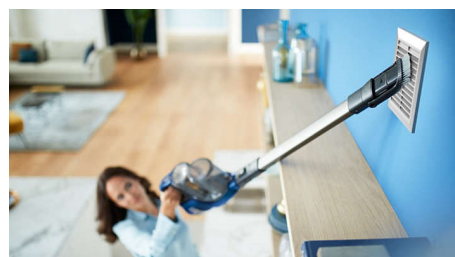

Accessori

Le diverse superfici richiedono spazzole e accessori diversi. Nelle scope elettriche Philips, gli accessori sono facili da usare e sempre a portata di mano con un semplice clic, come la piccola bocchetta a lancia integrata nell'aspirabriciole e l'accessorio spazzola integrato nel tubo. Per qualsiasi esigenza aggiuntiva, la spazzola Mini Turbo è ideale per rimuovere i peli degli animali domestici e la bocchetta a lancia extra lunga è perfetta per le aree difficili da raggiungere.