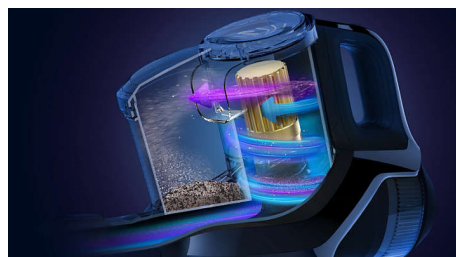

PowerCyclone 10

Philips PowerCyclone 10 è la nostra più recente tecnologia senza sacco, ora incorporata in un aspirapolvere senza filo. PowerCyclone 10 offre una potenza di aspirazione maggiore più a lungo, con un'efficienza superiore del 30%.

XC8049/01