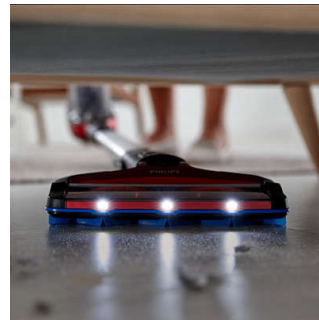

Sistema di filtraggio triplo

Il triplo sistema di filtraggio rimanda al motore solo l'aria pulita, garantendo un elevato flusso d'aria più a lungo

Comando Smart Power

Il display digitale intelligente indica la velocità e il consumo della batteria e segnala quando è necessario pulire il filtro.

XC7043/01

Spazzola con LED

Polvere, lanugine, capelli e briciole sono facili da individuare ed eliminare con le luci LED della spazzola di SpeedPro Max. La spazzola con LED segnala persino la polvere nascosta.

Raggiunge agevolmente ogni angolo

SpeedPro Max è flessibile e facile da maneggiare. Il contenitore della polvere è situato in alto, per permettere di effettuare angolazioni più strette e di abbassare il dispositivo completamente al livello del pavimento per raggiungere i punti sotto i mobili.