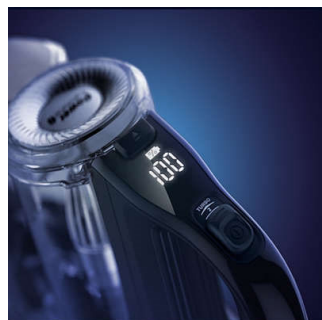

Comando Smart Power

Il display digitale intelligente indica la velocità e il consumo della batteria e segnala quando è necessario pulire il filtro.

XC7043/01