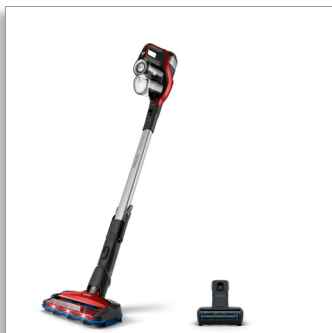

Philips 7000 Series
SpeedPro Max
Scopa elettrica

Spazzola di aspirazione a 360°
25,2 V, fino a 65 min, 21 in
modalità Turbo
Mini Turbo spazzola
Tecnologia PowerCyclone 8

XC7043/01

Una pulizia senza fili ultra rapida* con spazzola aspirante a 360°

La rivoluzionaria SpeedPro Max con spazzola aspirante a 360° raccoglie una maggiore quantità di polvere a ogni passata, sia in avanti che all'indietro e persino lungo pareti e mobili. Pulisci meglio in minor tempo, sia sui pavimenti duri che sui tappeti.

Raggiunge agevolmente ogni angolo

SpeedPro Max è flessibile e facile da maneggiare. Il contenitore della polvere è situato in alto, per permettere di effettuare angolazioni più strette e di abbassare il dispositivo completamente al livello del pavimento per raggiungere i punti sotto i mobili.