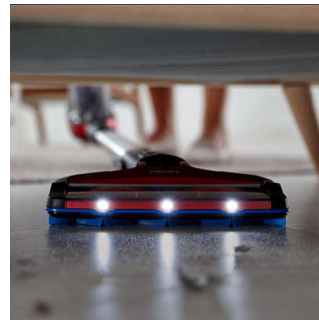

Sistema di filtraggio triplo

Il triplo sistema di filtraggio rimanda al motore solo l'aria pulita, garantendo un elevato flusso d'aria più a lungo

Comando Smart Power

Il display digitale intelligente indica la velocità e il consumo della batteria e segnala quando è necessario pulire il filtro.

XC7041/01

Spazzola con LED

Polvere, lanugine, capelli e briciole sono facili da individuare ed eliminare con le luci LED della spazzola di SpeedPro Max. La spazzola con LED segnala persino la polvere nascosta.

Raggiunge agevolmente ogni angolo

SpeedPro Max è flessibile e facile da maneggiare. Il contenitore della polvere è situato in alto, per permettere di effettuare angolazioni più strette e di abbassare il dispositivo completamente al livello del pavimento per raggiungere i punti sotto i mobili.