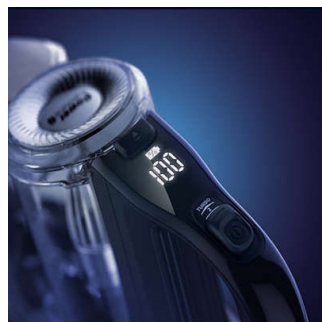

Comando Smart Power

Il display digitale intelligente indica la velocità e il consumo della batteria e segnala quando è necessario pulire il filtro.

XC7041/01