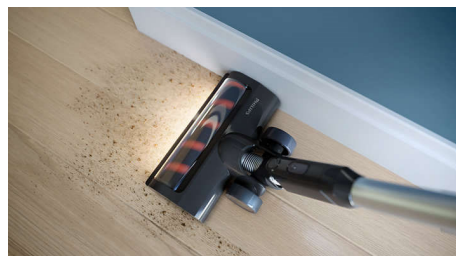

Spazzola di precisione

Rimuovi polvere e sporcizia dai punti più difficili da raggiungere con la nostra spazzola di precisione. È progettata per scorrere estremamente vicino a pareti e pianeti, catturando le particelle di sporco più ostinate.

Sistema di filtraggio a 3 stadi

Il 99,9% delle polveri sottili e dello sporco rimane sigillato³ all'interno grazie ai tre filtri ultrasottili. Quindi, una volta rimosso dal pavimento, rimane bloccato.

XC3031/01