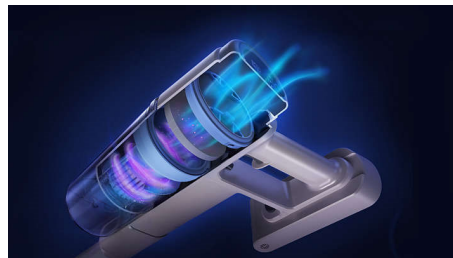

Sistema di filtraggio a 3 stadi

Le polveri sottili e lo sporco rimangono sigillati all'interno grazie ai tre filtri ultrafini. Quindi,

XC2011/01

una volta rimossi dal pavimento, rimangono bloccati.