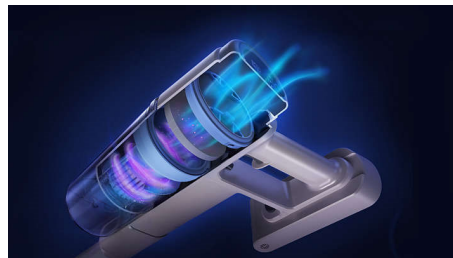

Pulisce con precisione

- La spazzola con LED espone la polvere nascosta, guidando ogni movimento.
- La spazzola di precisione scorre a una distanza di 1 mm dalla parete.

Semplicità d'uso

- Batteria rimovibile da 21,6 V per una pulizia prolungata.
- Si trasforma in un'aspirapolvere portatile per la pulizia di superfici diverse.

Spazzola con LED

La nostra spazzola con LED rende ogni movimento più affidabile. Illumina le piccole particelle di polvere diffondendo la luce con la giusta angolazione, in modo da sapere esattamente dove pulire.

Batteria di lunga durata

Pulisci la tua casa in una volta sola con una batteria che dura fino a 40 minuti in modalità normale e fino a 12 minuti in modalità turbo.

Spazzola di precisione

Rimuovi polvere e sporizia dai punti più difficili da raggiungere con la nostra spazzola di precisione. È progettata per scorrere estremamente vicino a pareti e pianeti, catturando le particelle di sporco più ostinate.

Sistema di filtraggio a 3 stadi

Le polveri sottili e lo sporco rimangono sigillati all'interno grazie ai tre filtri ultrafini. Quindi,

XC2011/01

una volta rimossi dal pavimento, rimangono bloccati.

Batteria rimovibile da 21,6 V.