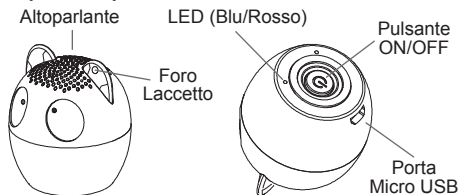

Contenuto della scatola

Bluetooth Speaker

Cavo di Ricarica USB

Laccetto

Manuale Utente

Aspetto del prodotto

Caricare la Batteria

1. Inserire il cavo di ricarica nella porta Micro USB, dello speaker quindi collegare lo spinotto USB ad un'uscita di alimentazione USB da 5V.
L'indicatore Led rosso si accenderà.
2. Al termine della ricarica, l'indicatore Led rosso si spegne.

NOTA: Quando il suono della musica si abbassa e inizia a "gracchiare", si sente un suono di avviso ad indicare che la batteria è scarica e l'altoparlante deve essere ricaricato.

Connessione Bluetooth

1. Accendere l'altoparlante premendo il pulsante ON/OFF per 3 secondi. L'altoparlante emetterà un suono di avviso a due toni e l'indicatore Led blu inizierà a lampeggiare.
2. Abilitare la funzione Bluetooth sul dispositivo mobile.
3. Cercare il nome di abbinamento Bluetooth "Hamlet Music Pet" e fare clic per accoppiare. L'altoparlante si conetterà automaticamente al dispositivo ed emetterà un suono di avviso.
L'indicatore Led blu si accenderà fisso.
4. L'altoparlante è ora pronto per riprodurre musica dalla vostra app preferita. Si ricorda che il raggio di azione dell'altoparlante Bluetooth è di circa 10 metri.