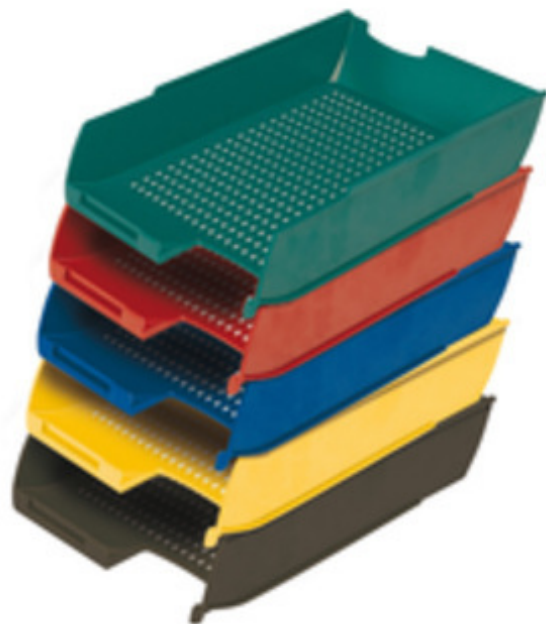

VASCHEE PS7STAR TRAFORATA

VASCHEE TRAFORATA - Misure esterne mm 255x355x65. In polistirolo formato UNI A4, sovrapponibile ad incastro. Dotata di spazio frontale per etichette

Codice Articolo	Attributo	Codice originale	Barcode	Pz. Imb.	Pz. Cart.
X850001	bianco	ps7starBIANCO	8007600310135	16	0
X850002	grigio	ps7starGRIGIO	8007600310074	16	0
X850003	nero	ps7starNERO	8007600310012	16	0
X850005	blu	ps7starBLU	8007600310036	16	0
X850006	rosso	ps7starROSSO	8007600310029	16	0
X850008	marrone	ps7starMARRO	8007600310067	16	0
X850009	giallo	ps7starGIALLO	8007600310050	16	0
X850010	verde	ps7starVERDE	8007600310043	16	0
X850099	assortite	PS7STARASS	8007600330010	16	0