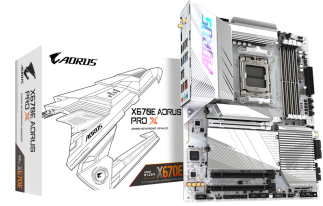

## Gigabyte X670E AORUS PRO X scheda madre AMD X670 Presa di corrente AM5 ATX

**Marchio :** Gigabyte

**Codice prodotto:** X670E AORUS PRO X

**Nome del prodotto :** X670E AORUS PRO X

Gigabyte X670E AORUS PRO X. Produttore processore: AMD, Presa per processore: Presa di corrente AM5, Processori compatibili: AMD Ryzen 5 7th Gen, AMD Ryzen 7 7th Gen, AMD Ryzen 9 7th Gen. Tipi di memoria supportati: DDR5-SDRAM, RAM massima supportata: 192 GB, tipo di slot di memoria: DIMM. Interfacce dell'unità di archiviazione supportate: M.2, PCI Express 5.0, SATA III, Tipi di unità di archiviazione supportate: HDD & SSD, Livelli RAID: 0, 1, 10. Risoluzione massima: 4096 x 2160 Pixel. Connettore USB: USB tipo A, USB tipo-C