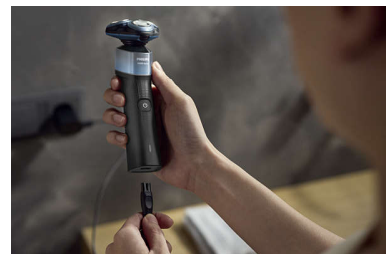

Tempo di ricarica e rasatura

Ottieni 50 minuti di rasatura con una ricarica di 1 ora oppure collega il rasoio alla presa per un'alimentazione continua e istantanea. Vai di corsa? Solo 5 minuti di ricarica ti offrono una potenza sufficiente per una rasatura completa.