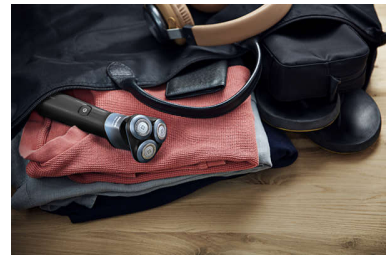

Chiusura di sicurezza da viaggio

Assicurati che la batteria del rasoio non si esaurisca inaspettatamente. Tieni premuto il pulsante LED on/off per 3 secondi per bloccare il rasoio in viaggio, in modo che non si accenda accidentalmente e non si scarichi la batteria.