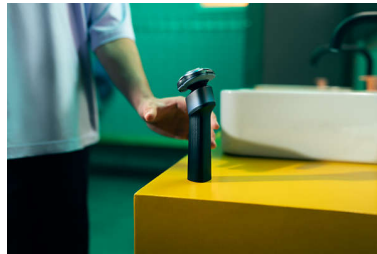

Impugnatura antiscivolo

Prenditi cura in prima persona della tua piega. L'impugnatura arrotondata è stata progettata appositamente per tenere il rasoio in qualsiasi posizione senza scivolare, anche sotto la doccia.