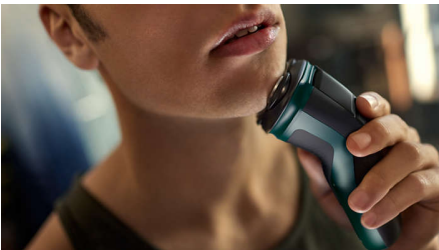

Una rasatura pulita

- Lame PowerCut per una rasatura pulita e uniforme

Tecnologia Skin Protect

- Rasatura Wet & Dry sul lavandino o sotto la doccia
- Le testine 4D Flex seguono il contorno del viso per una rasatura confortevole

Sostenibili

In evidenza

Lame PowerCut

Le 27 lame auto-affilanti tagliano ogni pelo appena sopra la superficie della pelle, per un risultato liscio e uniforme in ogni momento. Le nostre lame auto-affilanti rimangono come nuove per 2 anni.

Le testine oscillanti si flettono in quattro direzioni per mantenere un contatto uniforme con la pelle e proteggerla da tagli e graffi.

Per testine di rasatura

Il rasoio è progettato per consentirti di radere con sicurezza sia il viso che i capelli