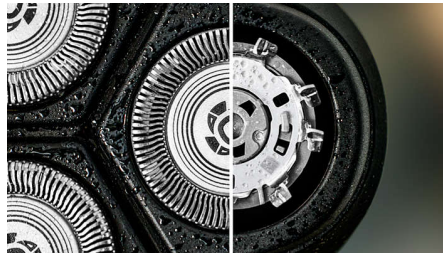

Sistema di rasatura anticorrosione

Le lame del rasoio sono realizzate in acciaio ipoallergenico di qualità chirurgica per resistere alla corrosione, prevenire le impurità e proteggere la pelle.