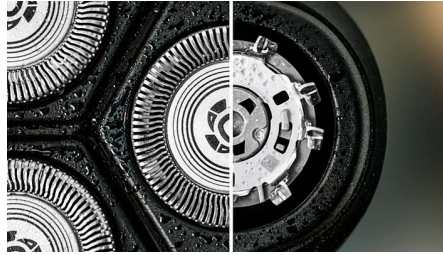

Sistema di rasatura anticorrosione

Le lame del rasoio sono realizzate in acciaio ipoallergenico di qualità chirurgica per resistere alla corrosione, prevenire le impurità e proteggere la pelle.