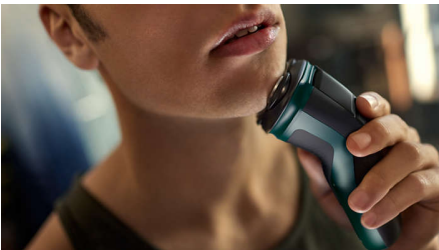

### Lame PowerCut

Le 27 lame auto-affilanti tagliano ogni pelo appena sopra la superficie della pelle, per un risultato liscio e uniforme in ogni momento. Le nostre lame auto-affilanti rimangono come nuove per 2 anni.

### Testine Flex 4D

Le testine oscillanti si flettono in quattro direzioni per mantenere un contatto uniforme con la pelle e proteggerla da tagli e graffi.