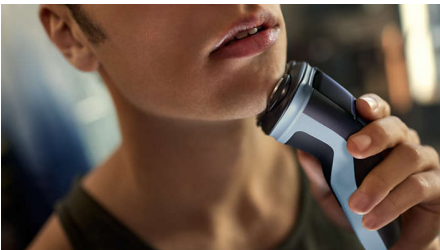

Una rasatura pulita

- Lame PowerCut per una rasatura pulita e uniforme

Tecnologia Skin Protect

- Le testine 4D Flex seguono il contorno del viso per una rasatura confortevole
- Rasatura Wet & Dry sul lavandino o sotto la doccia

Sostenibili

In evidenza

Lame PowerCut

Le 27 lame auto-affilanti tagliano ogni pelo appena sopra la superficie della pelle, per un risultato liscio e uniforme in ogni momento. Le nostre lame auto-affilanti rimangono come nuove per 2 anni.

Le testine oscillanti si flettono in quattro direzioni per mantenere un contatto uniforme con la pelle e proteggerla da tagli e graffi.

Per testine di rasatura

Il rasoio è progettato per consentirti di radere con sicurezza sia il viso che i capelli

Rifinisci e definisci baffi e basette per completare il tuo look con il rifinitore a scomparsa.

Apertura con un solo tocco

La testina di rasatura si apre con il semplice tocco di un pulsante per consentirne la pulizia sotto l'acqua corrente.