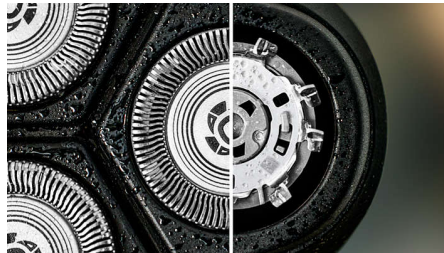

Sistema di rasatura anticorrosione

Le lame del rasoio sono realizzate in acciaio ipoallergenico di qualità chirurgica per resistere alla corrosione, prevenire le impurità e proteggere la pelle.