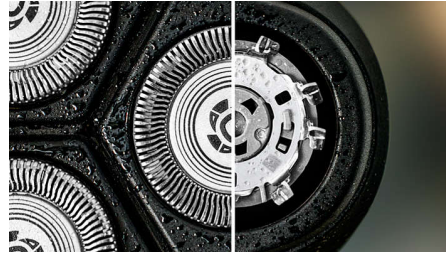

Sostenibili

In evidenza

Lame PowerCut

Le 27 lame auto-affilanti tagliano ogni pelo appena sopra la superficie della pelle, per un risultato liscio e uniforme in ogni momento. Le nostre lame auto-affilanti rimangono come nuove per 2 anni.

Le testine oscillanti si flettono in quattro direzioni per mantenere un contatto uniforme con la pelle e proteggerla da tagli e graffi.

Sistema di rasatura anticorrosione

Le lame del rasoio sono realizzate in acciaio ipoallergenico di qualità chirurgica per resistere alla corrosione, prevenire le impurità e proteggere la pelle.

Rifinitore a scomparsa

Rifinisci e definisci baffi e basette per completare il tuo look con il rifinitore a scomparsa.

Apertura con un solo tocco

La testina di rasatura si apre con il semplice tocco di un pulsante per consentirne la pulizia sotto l'acqua corrente.