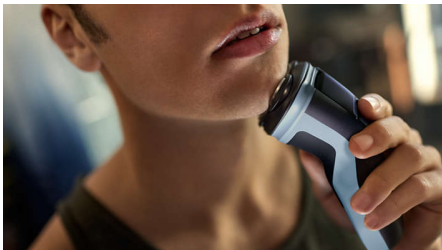

Una rasatura pulita

- Lame PowerCut per una rasatura pulita e uniforme

Tecnologia Skin Protect

- Le testine 4D Flex seguono il contorno del viso per una rasatura confortevole
- Rasatura Wet & Dry sul lavandino o sotto la doccia
- Il sistema di rasatura anticorrosione rispetta la pelle

Sostenibili

In evidenza

Lame PowerCut

Le 27 lame auto-affilanti tagliano ogni pelo appena sopra la superficie della pelle, per un risultato liscio e uniforme in ogni momento. Le nostre lame auto-affilanti rimangono come nuove per 2 anni.

Le testine oscillanti si flettono in quattro direzioni per mantenere un contatto uniforme con la pelle e proteggerla da tagli e graffi.

Sistema di rasatura anticorrosione

Le lame del rasoio sono realizzate in acciaio ipoallergenico di qualità chirurgica per resistere alla corrosione, prevenire le impurità e proteggere la pelle.

Rifinitore a scomparsa

Rifinisci e definisci baffi e basette per completare il tuo look con il rifinitore a scomparsa.

Apertura con un solo tocco

La testina di rasatura si apre con il semplice tocco di un pulsante per consentirne la pulizia sotto l'acqua corrente.