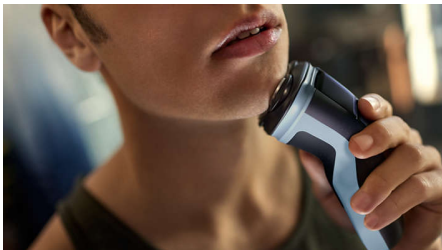

### Lame PowerCut

Le 27 lame auto-affilanti tagliano ogni pelo appena sopra la superficie della pelle, per un risultato liscio e uniforme in ogni momento. Le nostre lame auto-affilanti rimangono come nuove per 2 anni.

### Testine Flex 4D

Le testine oscillanti si flettono in quattro direzioni per mantenere un contatto uniforme con la pelle e proteggerla da tagli e graffi.