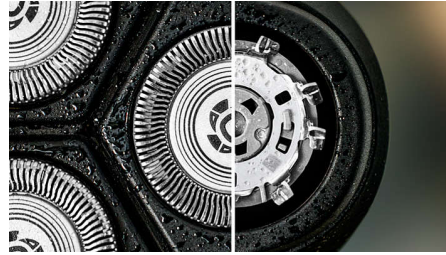

Sistema di rasatura anticorrosione

Le lame del rasoio sono realizzate in acciaio ipoallergenico di qualità chirurgica per resistere alla corrosione, prevenire le impurità e proteggere la pelle.