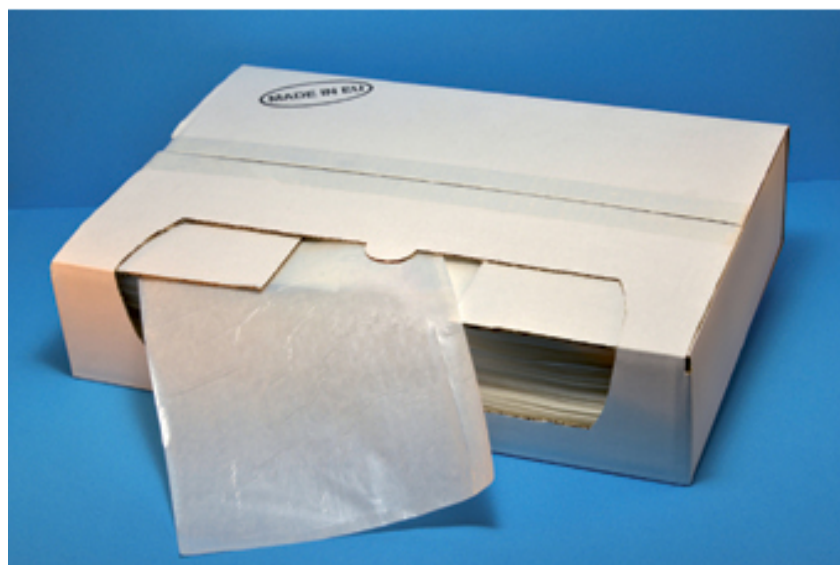

# C5 228X165 1000 PZ

**Robusti sovracollo adesivi sul retro.**

**Per allegare alle spedizioni: documenti, fatture, bolle, schede prodotto, distinte merci, tagliandi di controllo, proteggendoli da polvere, umidità, ecc..**

**Realizzati in polietilene 30 ? su ambo i lati.**

**Made in Europe.**

**Formato C5**

**Dimensioni interne 228x165 mm**

**Equivale a un formato A4 piegato in 2**

**Confezione da 1000 pezzi neutri**

Codice Articolo	Descrizione	Codice originale	Barcode	Pezzi Imball	Pezzi Cartone
X100504	C5 228X165 1000 pz	228/162/42N/P	8018727105047	1	0