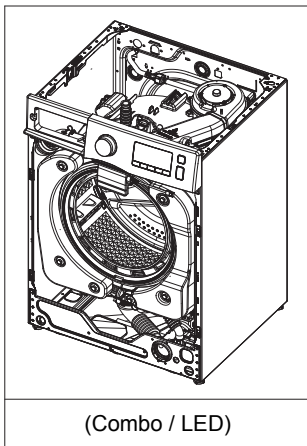

3. GUARNIZIONE_LAVASCIUGA

Tipo	Codice del modello	Posizione	Codice della parte	Descrizione
A	WD10T634DBH	1	DC97-22330A	GUARNIZIONE
	WD10T654ABH			
	WD10T654DBH			
	WD10T654DBN			
	WD15T634CBH			
	WD10T734DBH			
	WD10T754ABT	2	DC91-12078E	ANELLO TENUTA GUARNIZIONE
	WD10T754DBH			
	WD11T754AWH			
	WD80T954DSH			
	WD90T954ASH			
	WD90T954ASX			
	WD90T954DSH	3	DC91-12077G	FASCETTA TENUTA GUARNIZIONE OBLÒ
	WD90T984ASE			
	WD90T984ASH			
	WD90T984DSH			
	WD90T984DSX			
	WD91T984ASH			
WD95T954ASE