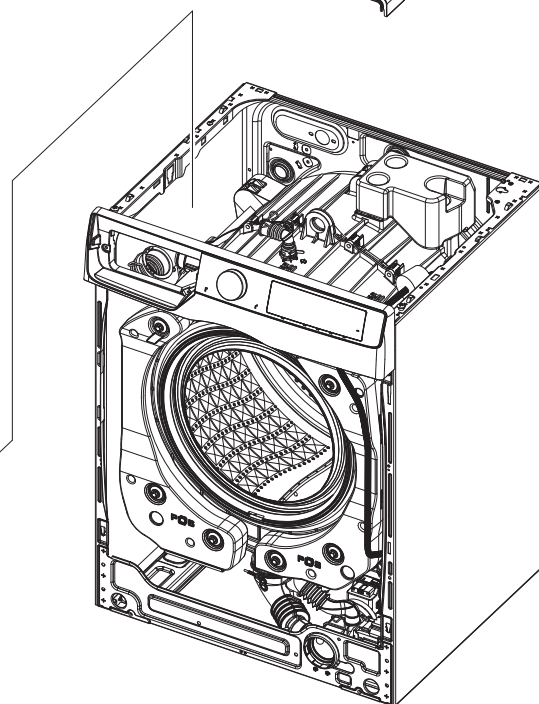

5. TRAMOGGIA

(Washer / Simple)

Tipo	Codice del modello	Posizione	Codice della parte	Descrizione
A	WW70T4020CE	1	DC61-03473A	CONTEITORE BACINELLA/TRAMOGGIA INFERIORE
	WW70T4020CH			
	WW70T4020CW			
	WW70T4020EE			
	WW70T4040CE			
	WW70T4040EE			
	WW70T4042CE			
	WW70T4042CX	2	DC97-17347A	TRAMOGGIA
	WW70T4042EE			
	WW70T4540TE			
	WW70T4541TE			
	WW70T4543AE