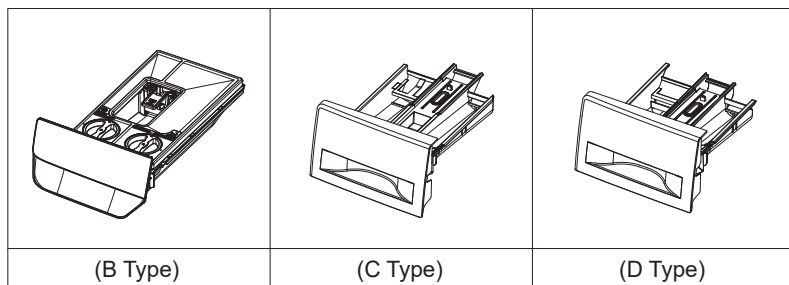

4. TRAMOGGIA E CASSETTO

Posizione	Tipo	N/A	Codice del modello	Codice della parte	Descrizione
1	A	1	WW80T554DAN	DC97-22381K	TRAMOGGIA E CASSETTO
			WW90T554DAN		
			WW90T604CLN		
		2	WD10T654DBN	DC97-22250A	
			WD90T654DBN		
			WD80T754ABN		
			WW10T554DAN		
WW90T554DAN