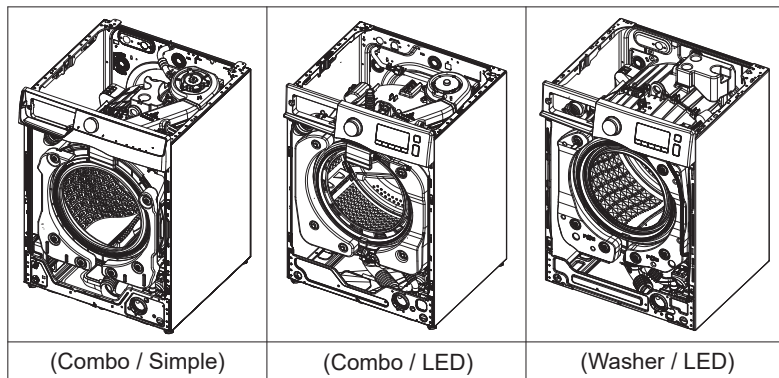

5. TRAMOGGIA

(Washer / Simple)

Tipo	Codice del modello	Posizione	Codice della parte	Descrizione
A	WW70T4020CE	1	DC61-03473A	CONTEITORE BACINELLA/TRAMOGGIA INFERIORE
	WW70T4020CH			
	WW70T4020CW			
	WW70T4020EE			
	WW70T4040CE			
	WW70T4040EE			
	WW70T4042CE			
	WW70T4042CX	2	DC97-17347A	TRAMOGGIA
	WW70T4042EE			
	WW70T4540TE			
	WW70T4541TE			
	WW70T4543AE