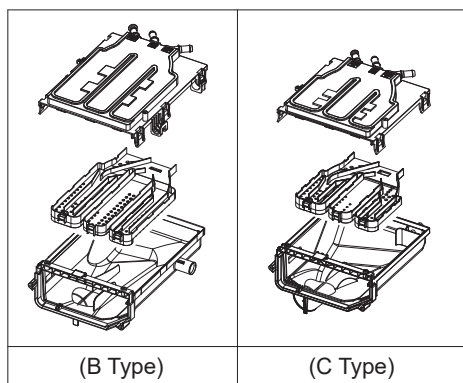

5. TRAMOGGIA

(Washer / Simple)

Tipo	Codice del modello	Posizione	Codice della parte	Descrizione
A	WW70T4020CE	1	DC61-03473A	CONTEITORE BACINELLA/TRAMOGGIA INFERIORE
	WW70T4020CH			
	WW70T4020CW			
	WW70T4020EE			
	WW70T4040CE			
	WW70T4040EE			
	WW70T4042CE			
	WW70T4042CX	2	DC97-17347A	TRAMOGGIA
	WW70T4042EE			
	WW70T4540TE			
	WW70T4541TE			
	WW70T4543AE