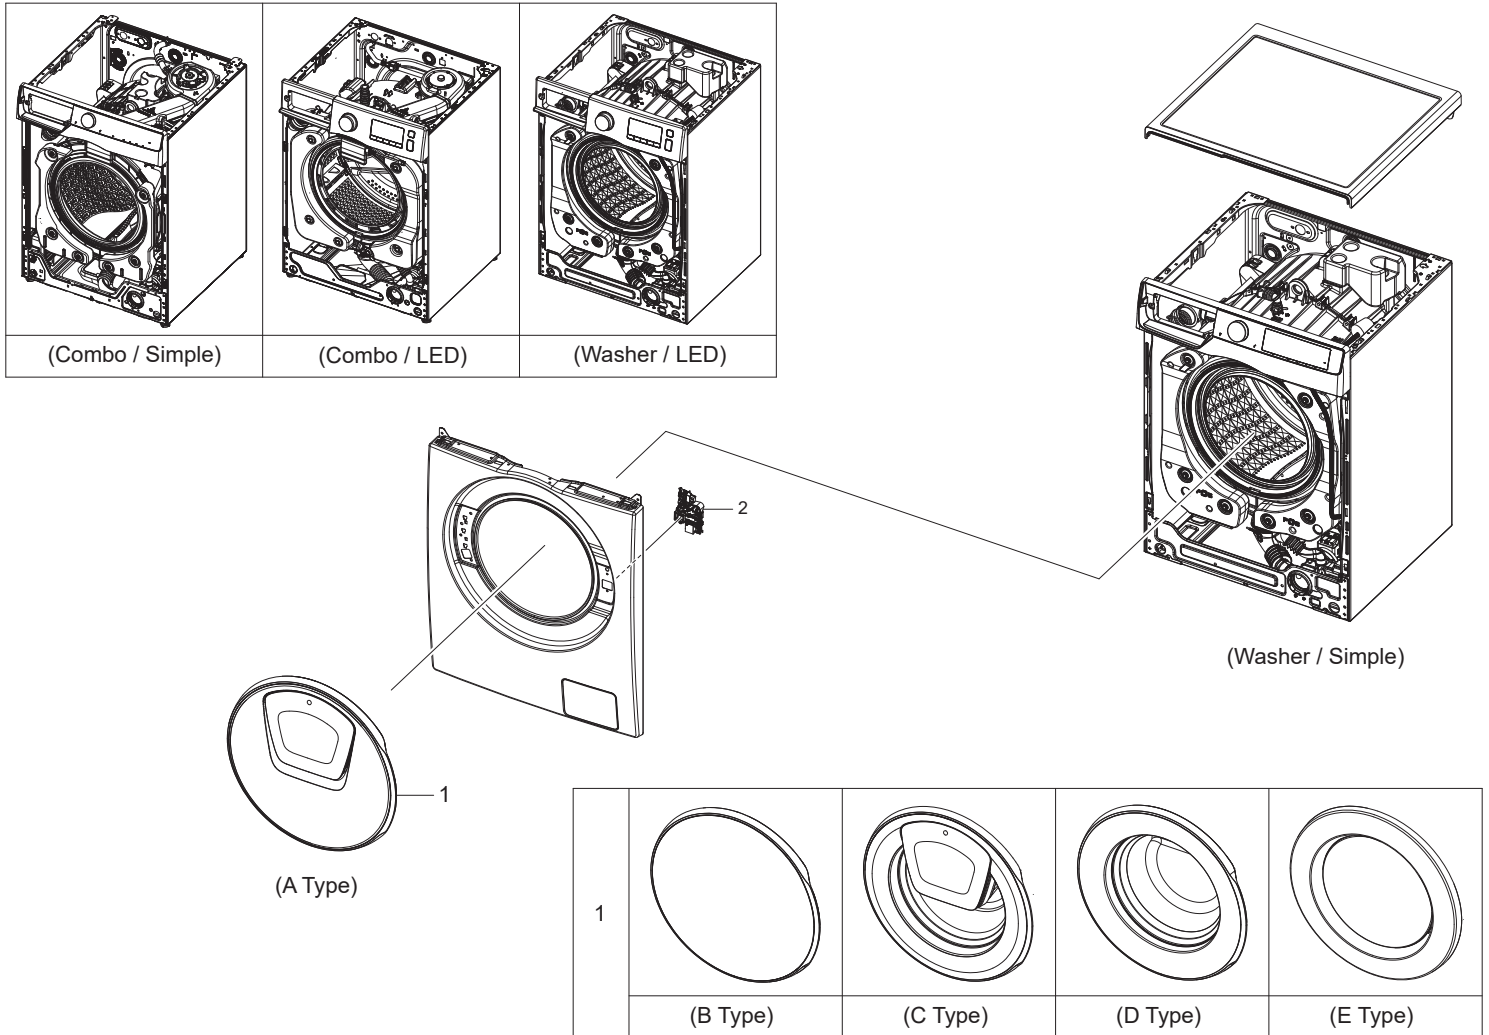

Per informazioni sull'acquisto di Parti e strumenti, visitare il sito <http://www.samsung.com/support>

1. OBLÒ

Posizione	Tipo	N/A	Codice del modello	Codice della parte	Descrizione
1	A	1	W***T*5**B*	DC97-22267A	OBLÒ
		2	W***T98**S*	DC97-22267B	OBLÒ
			W***T95**S*		
	3	W***T*5**W*	DC97-22267C	OBLÒ	
	B	1	W***T*0**B*	DC97-22269A	OBLÒ
			W***T*3**B*		
		2	W***T*3**W*	DC97-22269B	OBLÒ
3		W***T93**S*	DC97-22269C	OBLÒ	

Questo documento non può essere utilizzato senza l'autorizzazione di Samsung.

Posizione	Tipo	N/A	Codice del modello	Codice della parte	Descrizione	
1	C	1	WW**T*5*L*	DC97-22268A/ DC97-22375A	OBLÒ	
			WW**T*8*L*			
		2	WW**T*5*H*	DC63-02606B/ DC97-22375B	OBLÒ	
			WW**T*8*H*			
		3	W***T*5**A*	DC97-22268B/ DC97-22400A	OBLÒ	
		4	W***T*5*T*	DC97-22268D/ DC97-22400B	OBLÒ	
		D	1	W***T*3**A*	DC97-22270A/ DC97-22399A	OBLÒ
				W***T*0**A*		
	2		WW**T*3*L*	DC97-22270B/ DC97-22426A	OBLÒ	
			WW**T*0*L*			
	3		WW**T*3*H*	DC97-22270C/ DC97-22426B	OBLÒ	
			WW**T*0*H*			
	4		W***T*0*T*	DC97-22270D/ DC97-22399F	OBLÒ	
	E		1	WW**T4***E*	DC97-22271A/ DC97-22447B	OBLÒ
		2	WW**T4***C*	DC97-22271B/ DC97-22447A	OBLÒ	
		3	WD**T4***E*	DC97-22272A	OBLÒ	
	4	WD**T4***C*	DC97-22272B	OBLÒ		
	2	TUTTI I MODELLI			DC34-00028B	BLOCCO PORTA