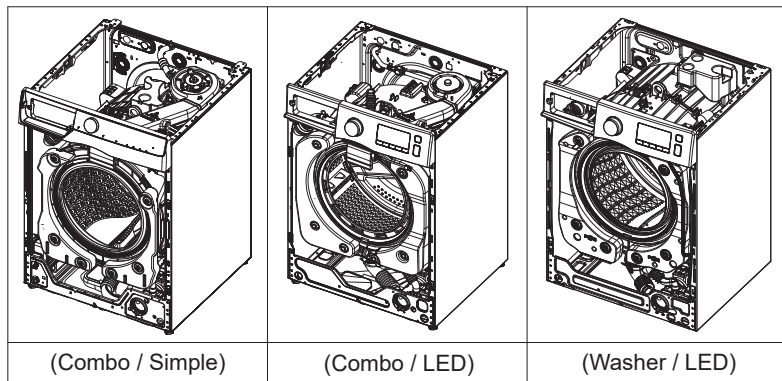

4. TRAMOGGIA E CASSETTO

Posizione	Tipo	N/A	Codice del modello	Codice della parte	Descrizione
1	A	1	WW80T554DAN	DC97-22381K	TRAMOGGIA E CASSETTO
			WW90T554DAN		
			WW90T604CLN		
		2	WD10T654DBN	DC97-22250A	
			WD90T654DBN		
			WD80T754ABN		
			WW10T554DAN		
WW90T554DAN