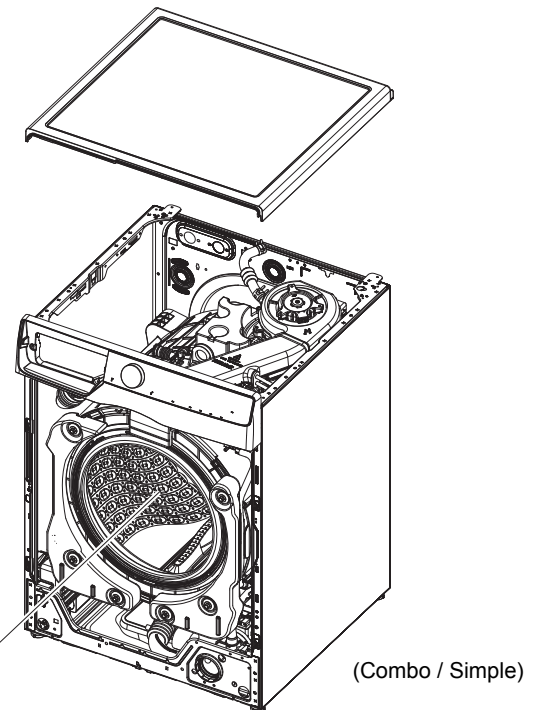

3. GUARNIZIONE_LAVASCIUGA

Tipo	Codice del modello	Posizione	Codice della parte	Descrizione
A	WD10T634DBH	1	DC97-22330A	GUARNIZIONE
	WD10T654ABH			
	WD10T654DBH			
	WD10T654DBN			
	WD15T634CBH			
	WD10T734DBH			
	WD10T754ABT	2	DC91-12078E	ANELLO TENUTA GUARNIZIONE
	WD10T754DBH			
	WD11T754AWH			
	WD80T954DSH			
	WD90T954ASH			
	WD90T954ASX			
	WD90T954DSH	3	DC91-12077G	FASCETTA TENUTA GUARNIZIONE OBLÒ
	WD90T984ASE			
	WD90T984ASH			
	WD90T984DSH			
	WD90T984DSX			
	WD91T984ASH			
WD95T954ASE