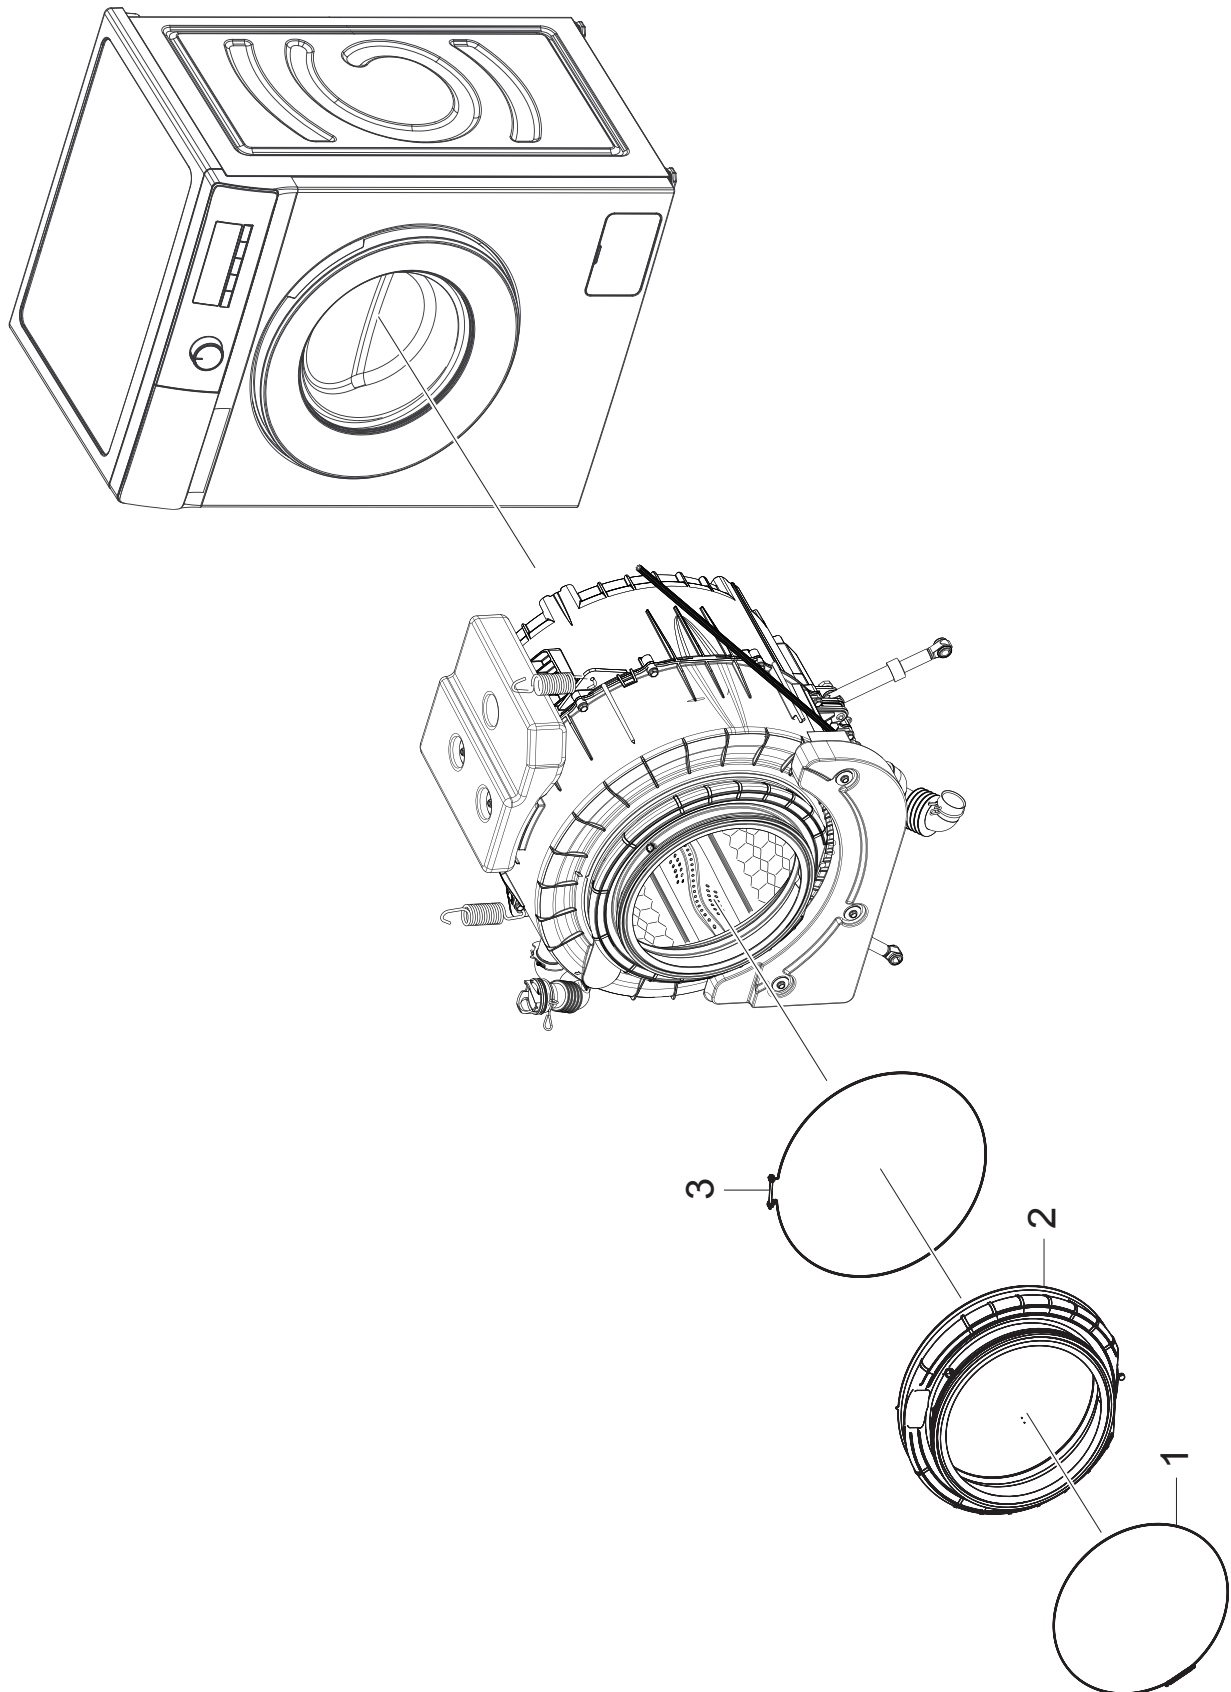

Per informazioni sull'acquisto di Parti e strumenti, visitare il sito <http://www.samsung.com/support>

1. OBLÒ

CODICE DEL MODELLO

Posizione	Codice Del Modello	Codice della parte	Descrizione	Nota
1	WW7*T3***B*	DC81-01514A	Oblò	Nero
	WW8*T3***B*			
	WW9*T3***B*			
	WW7*T3***W*	DC81-01545A	Oblò	Bianco
	WW8*T3***W*			
	WW9*T3***W*			
2	Tutti I Modelli	DC81-01477A	Blocco Porta	

2. GUARNIZIONE

CODICE DEL MODELLO

Posizione	Codice Del Modello	Codice della parte	Descrizione	Nota
1	Tutti I Modelli	DC81-01474A	Anello tenuta guarnizione	
2	Tutti I Modelli	DC81-01582A	Guarnizione	
3	Tutti I Modelli	DC81-01458A	Fascetta tenuta guarnizione oblò	

3. TRAMOGGIA E CASSETTO

CODICE DEL MODELLO

Posizione	Codice Del Modello	Codice della parte	Descrizione	Nota
0	WW7*T3****W	DC81-01519A	Tramoggia E Cassetto	Bianco
	WW8*T3****W			
	WW9*T3****W			
	WW7*T3****S	DC81-01554A	Tramoggia E Cassetto	Argento
	WW8*T3****S			
	WW9*T3****S			
1	WW7*T3****W	DC81-01520A	Pannello del cassetto	Bianco
	WW8*T3****W			
	WW9*T3****W			
	WW7*T3****S	DC81-01555A	Pannello del cassetto	Argento
	WW8*T3****S			
	WW9*T3****S			
2	Tutti I Modelli	DC81-01493A	Corpo del cassetto	
3	Tutti I Modelli	DC81-01492A	Tappo ammorbidente	