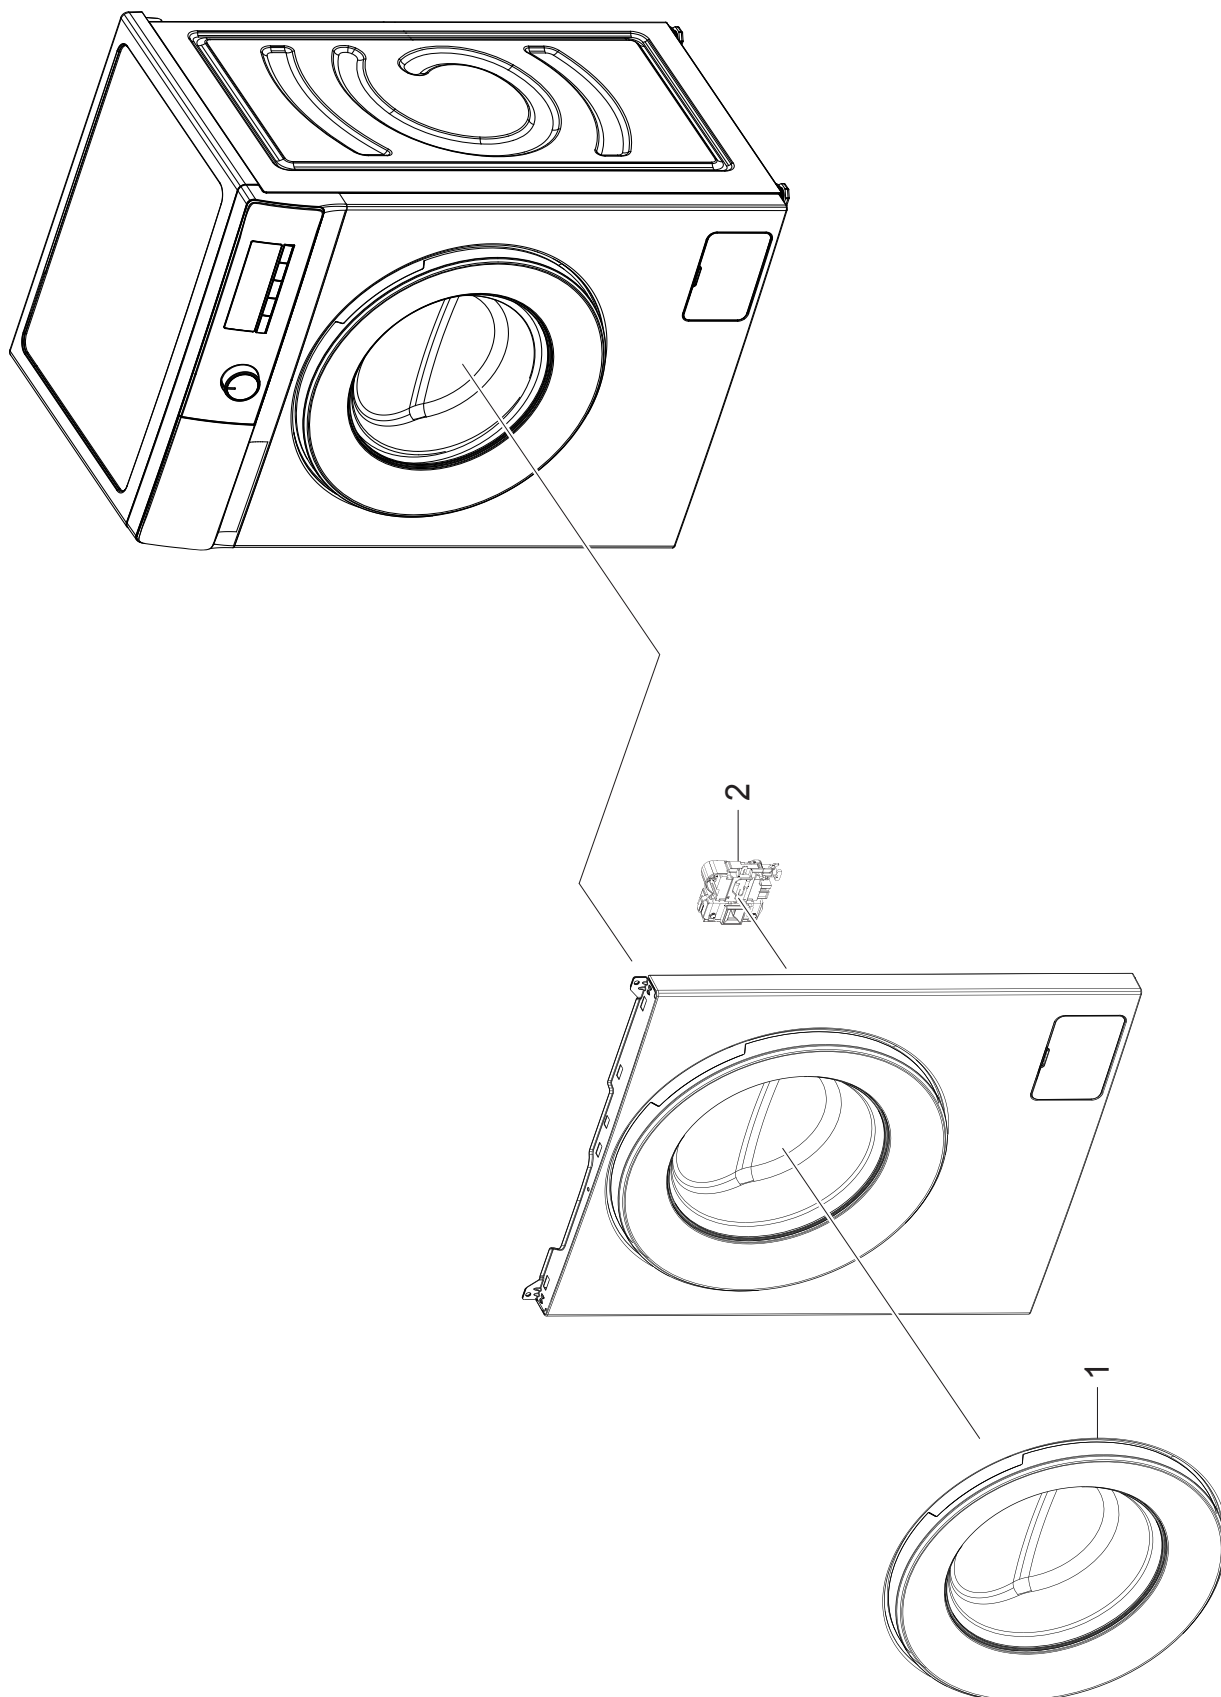

Per informazioni sull'acquisto di Parti e strumenti, visitare il sito <http://www.samsung.com/support>

1. OBLÒ

CODICE DEL MODELLO

Posizione	Codice Del Modello	Codice della parte	Descrizione	Nota
1	WW7*T3***B*	DC81-01514A	Oblò	Nero
	WW8*T3***B*			
	WW9*T3***B*			
	WW7*T3***W*	DC81-01545A	Oblò	Bianco
	WW8*T3***W*			
	WW9*T3***W*			
2	Tutti I Modelli	DC81-01477A	Blocco Porta	

2. GUARNIZIONE

CODICE DEL MODELLO

Posizione	Codice Del Modello	Codice della parte	Descrizione	Nota
1	Tutti I Modelli	DC81-01474A	Anello tenuta guarnizione	
2	Tutti I Modelli	DC81-01582A	Guarnizione	
3	Tutti I Modelli	DC81-01458A	Fascetta tenuta guarnizione oblò	

3. TRAMOGGIA E CASSETTO

CODICE DEL MODELLO

Posizione	Codice Del Modello	Codice della parte	Descrizione	Nota
0	WW7*T3****W	DC81-01519A	Tramoggia E Cassetto	Bianco
	WW8*T3****W			
	WW9*T3****W			
	WW7*T3****S	DC81-01554A	Tramoggia E Cassetto	Argento
	WW8*T3****S			
	WW9*T3****S			
1	WW7*T3****W	DC81-01520A	Pannello del cassetto	Bianco
	WW8*T3****W			
	WW9*T3****W			
	WW7*T3****S	DC81-01555A	Pannello del cassetto	Argento
	WW8*T3****S			
	WW9*T3****S			
2	Tutti I Modelli	DC81-01493A	Corpo del cassetto	
3	Tutti I Modelli	DC81-01492A	Tappo ammorbidente	