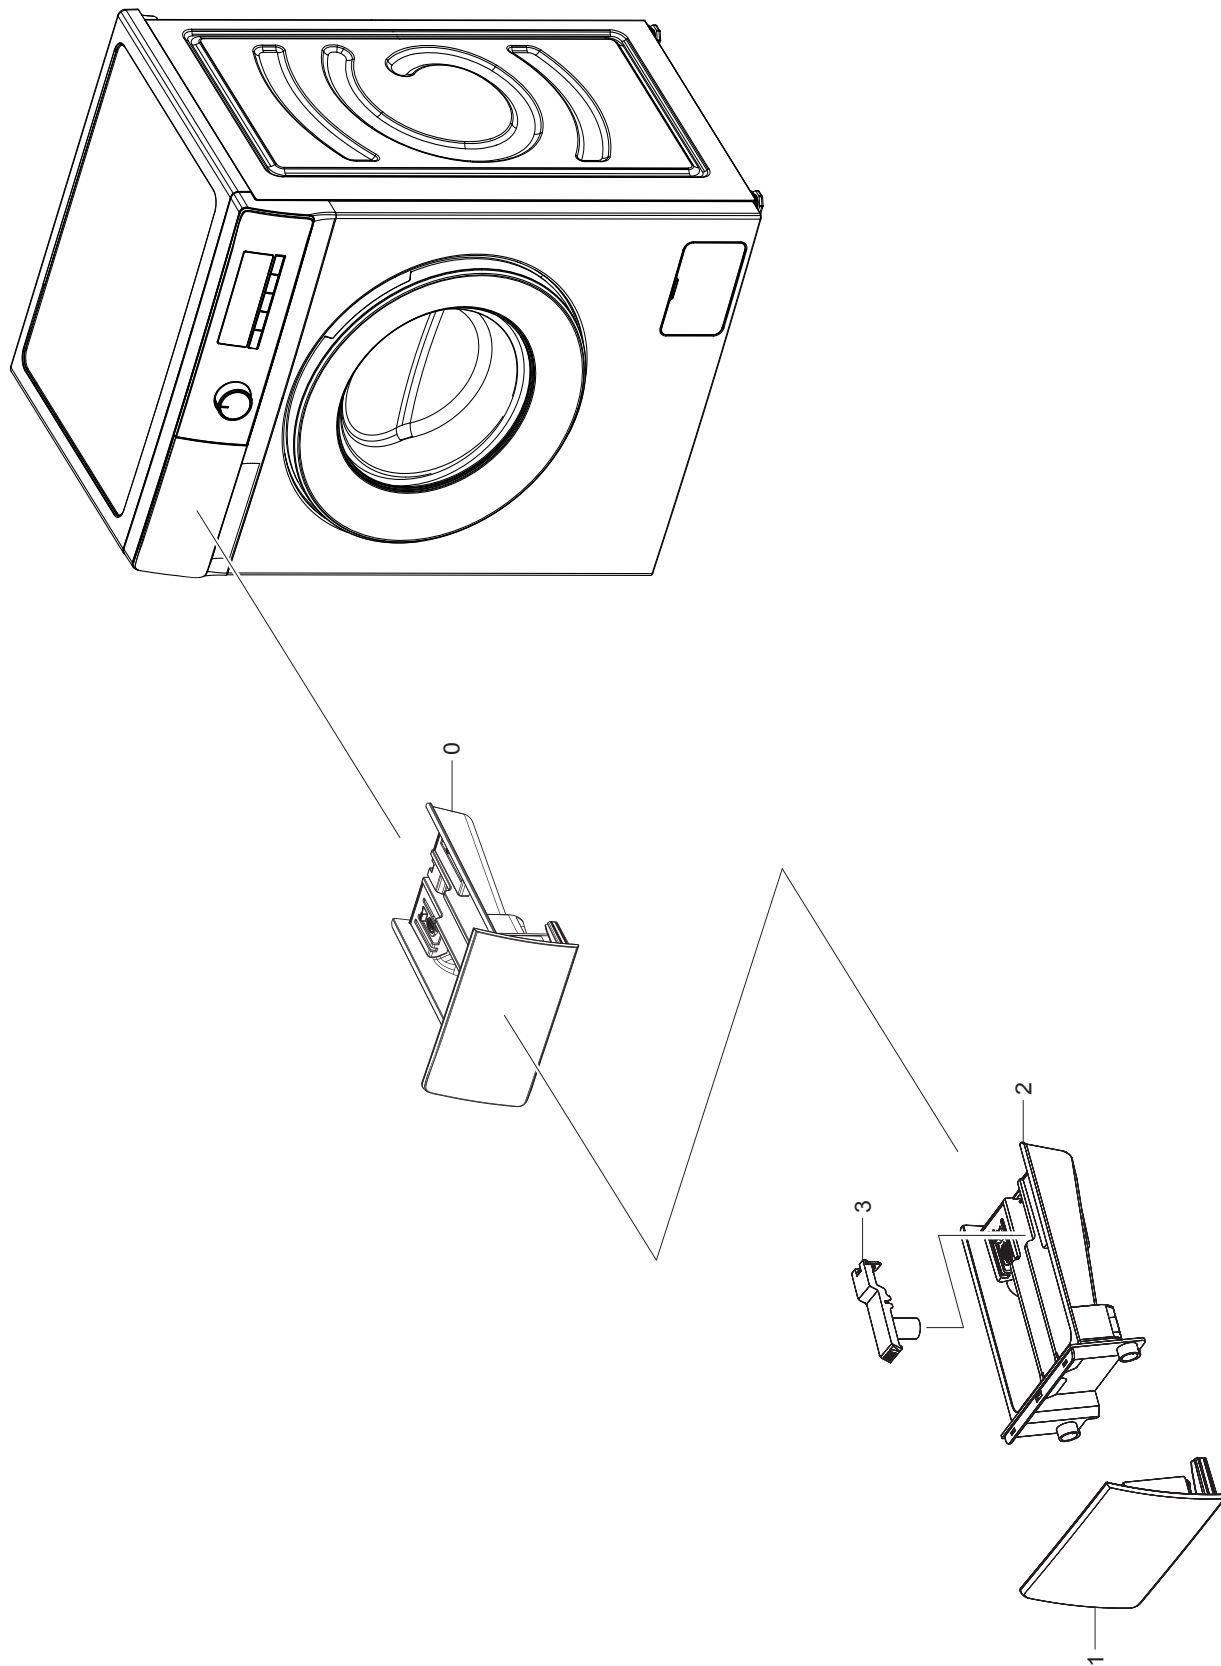

Per informazioni sull'acquisto di Parti e strumenti, visitare il sito <http://www.samsung.com/support>

1. OBLÒ

CODICE DEL MODELLO

Posizione	Codice Del Modello	Codice della parte	Descrizione	Nota
1	WW7*T3***B*	DC81-01514A	Oblò	Nero
	WW8*T3***B*			
	WW9*T3***B*			
	WW7*T3***W*	DC81-01545A	Oblò	Bianco
	WW8*T3***W*			
	WW9*T3***W*			
2	Tutti I Modelli	DC81-01477A	Blocco Porta	

2. GUARNIZIONE

CODICE DEL MODELLO

Posizione	Codice Del Modello	Codice della parte	Descrizione	Nota
1	Tutti I Modelli	DC81-01474A	Anello tenuta guarnizione	
2	Tutti I Modelli	DC81-01582A	Guarnizione	
3	Tutti I Modelli	DC81-01458A	Fascetta tenuta guarnizione oblò	

3. TRAMOGGIA E CASSETTO

CODICE DEL MODELLO

Posizione	Codice Del Modello	Codice della parte	Descrizione	Nota
0	WW7*T3****W	DC81-01519A	Tramoggia E Cassetto	Bianco
	WW8*T3****W			
	WW9*T3****W			
	WW7*T3****S	DC81-01554A	Tramoggia E Cassetto	Argento
	WW8*T3****S			
	WW9*T3****S			
1	WW7*T3****W	DC81-01520A	Pannello del cassetto	Bianco
	WW8*T3****W			
	WW9*T3****W			
	WW7*T3****S	DC81-01555A	Pannello del cassetto	Argento
	WW8*T3****S			
	WW9*T3****S			
2	Tutti I Modelli	DC81-01493A	Corpo del cassetto	
3	Tutti I Modelli	DC81-01492A	Tappo ammorbidente	