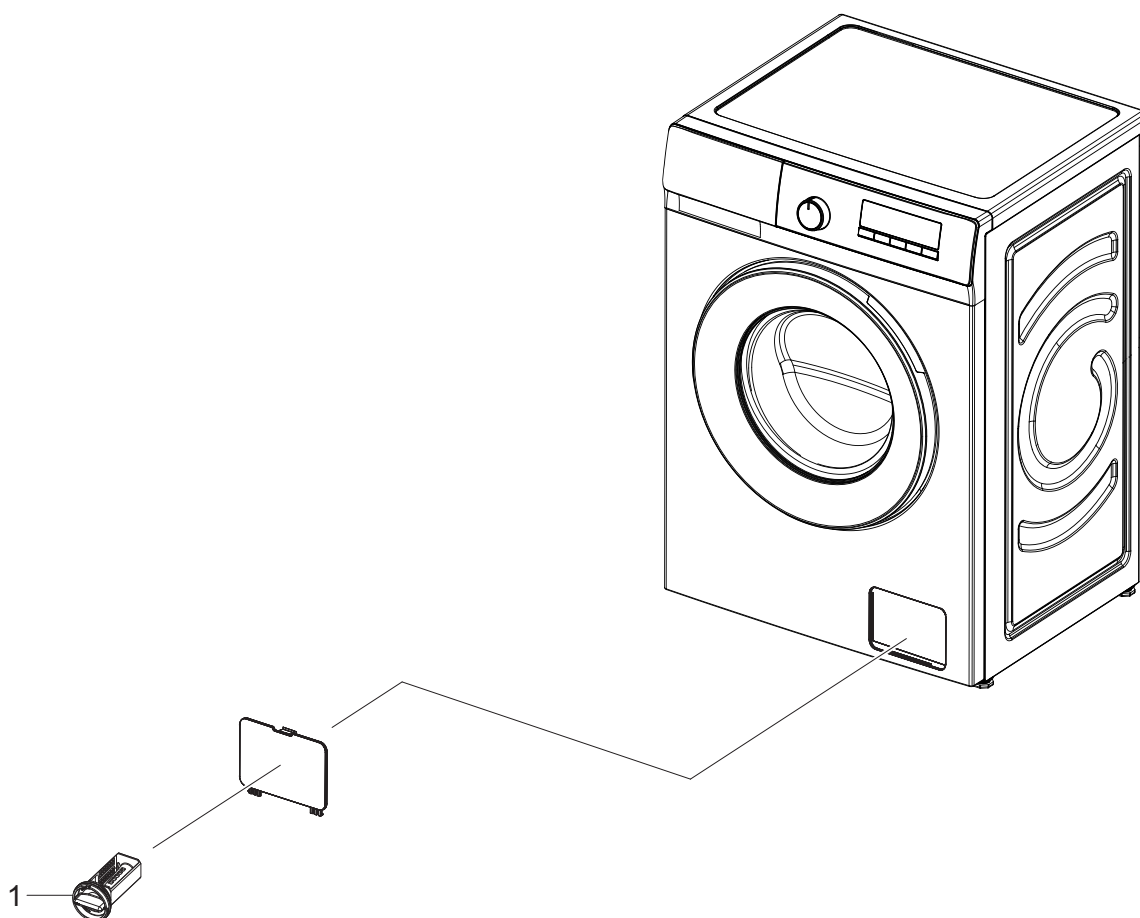

5. FILTRO

CODICE DEL MODELLO

Posizione	Codice Del Modello	Codice della parte	Descrizione	Nota
1	Tutti I Modelli	DC81-01447A	Filtro