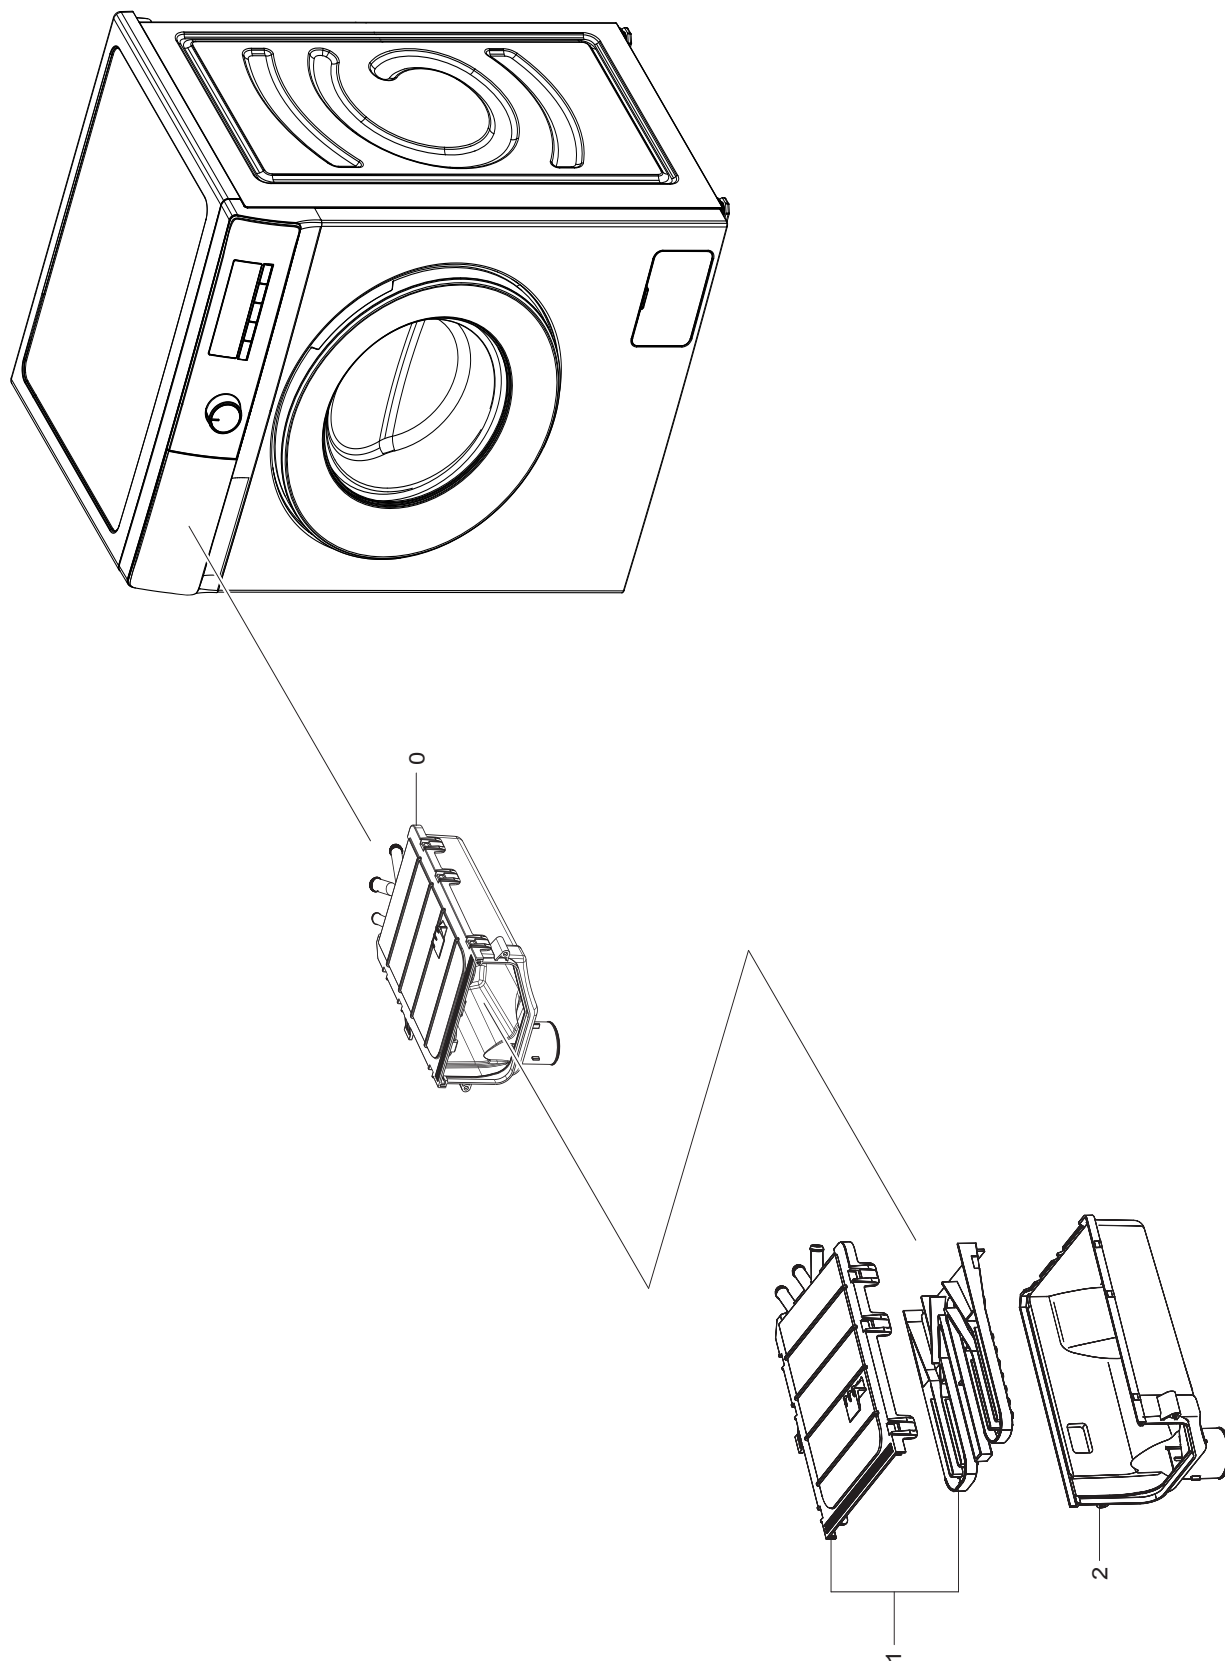

4. TRAMOGGIA