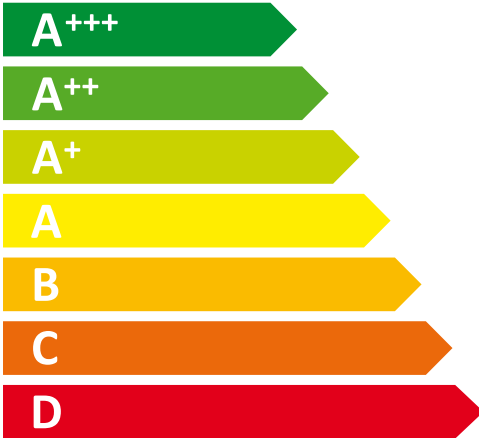

ENERG
енергия · ενεργεια

WHIRLPOOL

WRIC 3C26 P

ENERGIA · ЕНЕРГИЯ · ΕΝΕΡΓΕΙΑ
ENERGIJA · ENERGY · ENERGIE
ENERGI

265
kWh/annum

2520
L/annum

ABCDEFG

x14