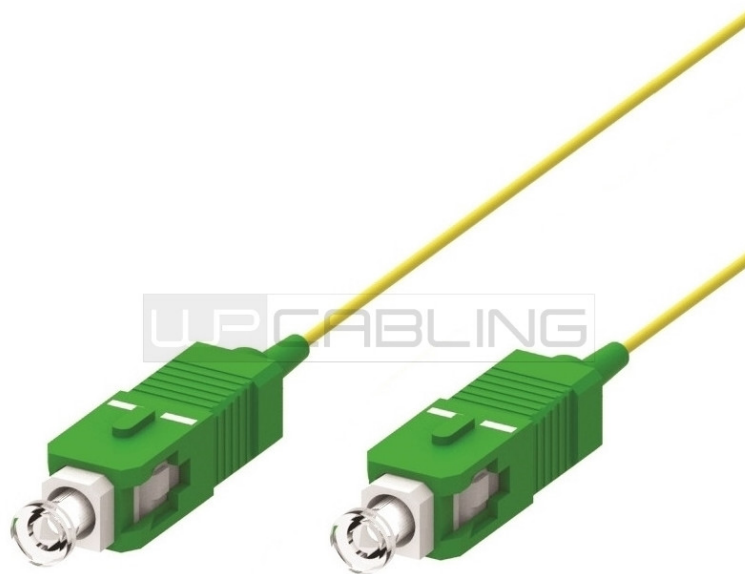

RACK

CABLING

## WPC-FP0-S9SCASCA-020

BRETELLA FIBRA OTTICA MONOMODALE SIMPLEX, 9/125? SC/APC-SC/APC, 2 MT. OS2 G.657 A1

### Descrizione

- Cavo fibra ottica monomodale Simplex 9/125
- Connettori: SC/APC-SC/APC
- Fibra: I-VH 2G 9/125 OS1/2 G.657 A1
- Guaina: LSZH, gialla, 3.0 mm Ø
- Applicazioni: fino a 100 Gbit/s / 40 km
- Standard: DIN EN 50173-1 e IEC/ISO 11801
- Certificate CE / Rohs
- Lunghezza: 2 mt.

## Caratteristiche

**LUNGHEZZA:** 2 mt.

**CATEGORIA:** OS2

**TIPO CONNETTORE A:** SC/APC Simplex

**TIPO CONNETTORE B:** SC/APC Simplex

**GUAINA:** LSZH

**TIPO FIBRA:** Monomodale

**ARTICOLO:** WPC-FP0-S9SCASCA-020