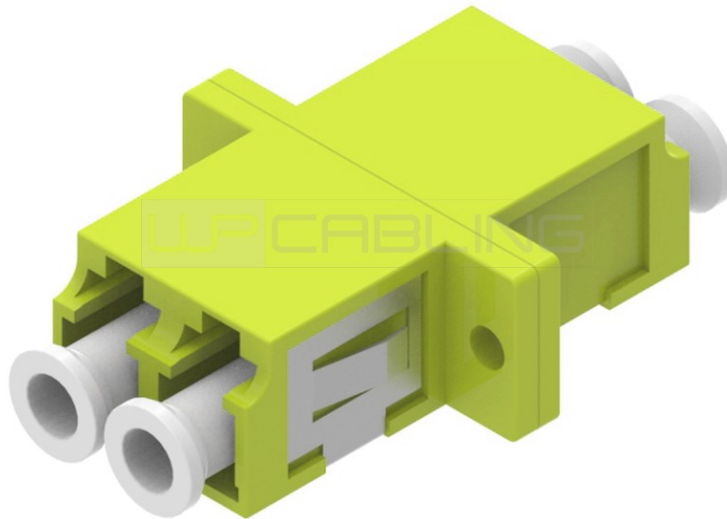

RACK

CABLING

## WPC-FA5-LC0201

ACCOPPIATORE DUPLEX LC/LC, MULTIMODALE OM5

### Descrizione

- LC / LC
- Duplex
- Multimodale OM5
- Ferula in zirconio ceramica
- Custodia in tecnopolimero
- Colore verde limone

RACK

CABLING

## Caratteristiche

**CATEGORIA:** OM5  
**TIPO CONNETTORE A:** LC Duplex  
**TIPO CONNETTORE B:** LC Duplex  
**TIPO FIBRA:** Multimodale  
**ARTICOLO:** WPC-FA5-LC0201  
**EAN CODE:** 8056045874078