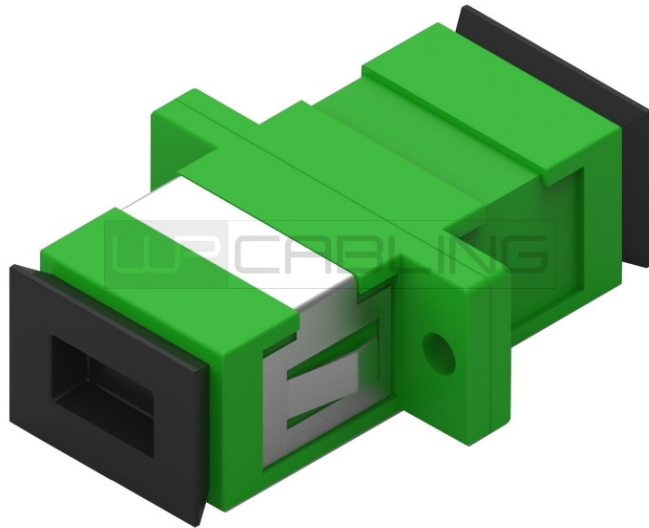

## WPC-FA0-SCA0100

ACCOPPIATORE SIMPLEX SC-APC/SC-APC, MONOMODALE OS2

### Descrizione

- SC-APC / SC-APC
- Simplex
- Monomodale OS2
- Ferrula in zirconio ceramica
- Custodia in tecnopolimero
- Colore verde

RACK

CABLING

## Caratteristiche

**CATEGORIA:** OS2  
**TIPO CONNETTORE A:** SC/APC Simplex  
**TIPO CONNETTORE B:** SC/APC Simplex  
**TIPO FIBRA:** Monomodale  
**ARTICOLO:** WPC-FA0-SCA0100  
**EAN CODE:** 8054392617539