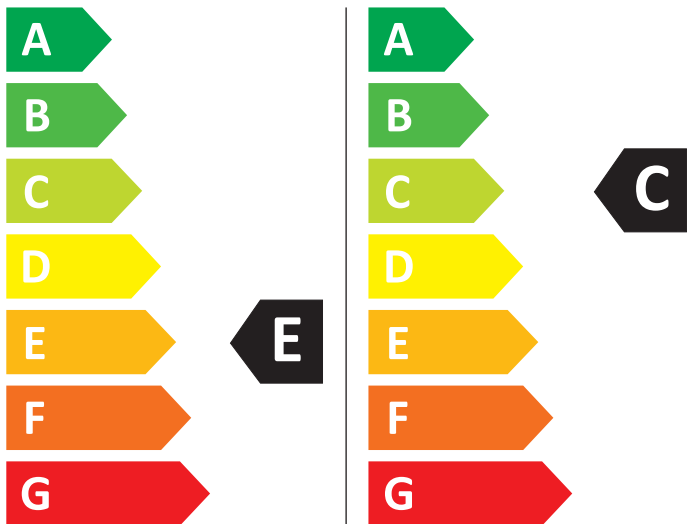

ENERG

Siemens

WN54G240IT

364 kWh / 100

68 kWh / 100

6.0 kg

10.0 kg

79 L