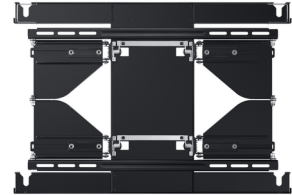

Samsung WMN-B30FB 2,16 m (85") Nero

Marchio : Samsung

Codice prodotto: WMN-B30FB/XC

Nome del prodotto : WMN-B30FB

82-85", 19.5mm, 8, 50 kg, 600X400, 536x770x55 mm, 7.0kg, 8.7kg

Samsung WMN-B30FB 2,16 m (85") Nero:

Ultrasottile e facile da regolare

Spazio minimo tra il TV e la parete

La staffa da muro full-motion riduce lo spazio tra il televisore e la parete, per una visione perfetta da qualsiasi angolazione.

Tutta la libertà di regolare, orientare e inclinare il tuo TV come preferisci

Puoi regolare il tuo TV verso destra o sinistra e persino inclinarlo in avanti per la migliore esperienza di visione.

Samsung WMN-B30FB. Peso massimo (capacità): 50 kg, Capienza minima dimensioni dello schermo: 2,08 m (82"), Capienza massima dimensioni dello schermo: 2,16 m (85"), Compatibilità interfaccia di montaggio (min): 600 x 400 mm, Compatibilità interfaccia di montaggio (max): 600 x 400 mm. Colore del prodotto: Nero

Montaggio		Design	
Capienza minima dimensioni dello schermo	2,08 m (82")	Colore del prodotto *	Nero
Peso massimo (capacità) *	50 kg	Contenuto dell'imballo	
Capienza massima dimensioni dello schermo *	2,16 m (85")	Manuale dell'utente	✓
Compatibilità interfaccia di montaggio (min) *	600 x 400 mm	Dadi per vite inclusi	✓
Compatibilità interfaccia di montaggio (max) *	600 x 400 mm	Dimensioni e peso	
Panel mounting interface 24/5000		Peso	7 kg
Interfaccia per montaggio a pannello	600 x 400 mm	Dati su imballaggio	
Numero di display supportati	1	Quantità per pacco	1 paio/a
Tipo di montaggio *	Parete	Larghezza imballo	536 mm
Ergonomia		Profondità imballo	55 mm
Angolo di rotazione	11°	Altezza imballo	770 mm
		Peso dell'imballo	8,7 kg
		Dati logistici	
		Codice del Sistema Armonizzato (SA)	85299097