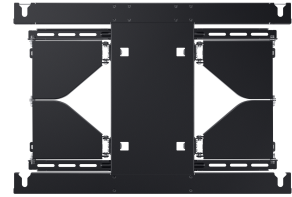

## Samsung WMN-B30FB 2,16 m (85") Nero

**Marchio :** Samsung

**Codice prodotto:** WMN-B30FB/XC

**Nome del prodotto :** WMN-B30FB

82-85", 19.5mm, 8, 50 kg, 600X400, 536x770x55 mm, 7.0kg, 8.7kg

Samsung WMN-B30FB 2,16 m (85") Nero:

#### Spazio minimo tra il TV e la parete

La staffa da muro full-motion riduce lo spazio tra il televisore e la parete, per una visione perfetta da qualsiasi angolazione.

#### Tutta la libertà di regolare, orientare e inclinare il tuo TV come preferisci

Puoi regolare il tuo TV verso destra o sinistra e persino inclinarlo in avanti per la migliore esperienza di visione.

Samsung WMN-B30FB. Peso massimo (capacità): 50 kg, Capienza minima dimensioni dello schermo: 2,08 m (82"), Capienza massima dimensioni dello schermo: 2,16 m (85"), Compatibilità interfaccia di montaggio (min): 600 x 400 mm, Compatibilità interfaccia di montaggio (max): 600 x 400 mm. Colore del prodotto: Nero

Montaggio		Design	
Capienza minima dimensioni dello schermo	2,08 m (82")	Colore del prodotto *	Nero
Peso massimo (capacità) *	50 kg	<b>Contenuto dell'imballo</b>	
Capienza massima dimensioni dello schermo *	2,16 m (85")	Manuale dell'utente	✓
Compatibilità interfaccia di montaggio (min) *	600 x 400 mm	Dadi per vite inclusi	✓
Compatibilità interfaccia di montaggio (max) *	600 x 400 mm	<b>Dimensioni e peso</b>	
Panel mounting interface 24/5000		Peso	7 kg
Interfaccia per montaggio a pannello	600 x 400 mm	<b>Dati su imballaggio</b>	
Numero di display supportati	1	Quantità per pacco	1 paio/a
Tipo di montaggio *	Parete	Larghezza imballo	536 mm
<b>Ergonomia</b>		Profondità imballo	55 mm
Angolo di rotazione	11°	Altezza imballo	770 mm
		Peso dell'imballo	8,7 kg
		<b>Dati logistici</b>	
		Codice del Sistema Armonizzato (SA)	85299097