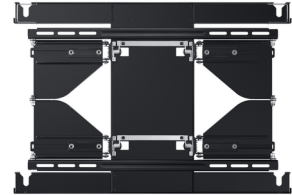

## Samsung WMN-B30FB 2,16 m (85") Nero

**Marchio :** Samsung

**Codice prodotto:** WMN-B30FB/XC

**Nome del prodotto :** WMN-B30FB

82-85", 19.5mm, 8, 50 kg, 600X400, 536x770x55 mm, 7.0kg, 8.7kg

Samsung WMN-B30FB 2,16 m (85") Nero:

#### Spazio minimo tra il TV e la parete

La staffa da muro full-motion riduce lo spazio tra il televisore e la parete, per una visione perfetta da qualsiasi angolazione.

#### Tutta la libertà di regolare, orientare e inclinare il tuo TV come preferisci

Puoi regolare il tuo TV verso destra o sinistra e persino inclinarlo in avanti per la migliore esperienza di visione.

Samsung WMN-B30FB. Peso massimo (capacità): 50 kg, Capienza minima dimensioni dello schermo: 2,08 m (82"), Capienza massima dimensioni dello schermo: 2,16 m (85"), Compatibilità interfaccia di montaggio (min): 600 x 400 mm, Compatibilità interfaccia di montaggio (max): 600 x 400 mm. Colore del prodotto: Nero

Montaggio		Design	
Capienza minima dimensioni dello schermo	2,08 m (82")	Colore del prodotto *	Nero
Peso massimo (capacità) *	50 kg	<b>Contenuto dell'imballo</b>	
Capienza massima dimensioni dello schermo *	2,16 m (85")	Manuale dell'utente	✓
Compatibilità interfaccia di montaggio (min) *	600 x 400 mm	Dadi per vite inclusi	✓
Compatibilità interfaccia di montaggio (max) *	600 x 400 mm	<b>Dimensioni e peso</b>	
Panel mounting interface 24/5000		Peso	7 kg
Interfaccia per montaggio a pannello	600 x 400 mm	<b>Dati su imballaggio</b>	
Numero di display supportati	1	Quantità per pacco	1 paio/a
Tipo di montaggio *	Parete	Larghezza imballo	536 mm
<b>Ergonomia</b>		Profondità imballo	55 mm
Angolo di rotazione	11°	Altezza imballo	770 mm
		Peso dell'imballo	8,7 kg
		<b>Dati logistici</b>	
		Codice del Sistema Armonizzato (SA)	85299097