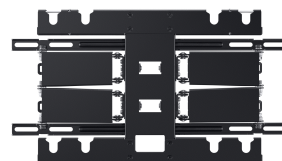

## Samsung WMN-B05FB 139,7 cm (55") Nero

**Marchio :** Samsung

**Codice prodotto:** WMN-B05FB/XC

**Nome del prodotto :** WMN-B05FB

43-55", 19.5mm, 30 kg, 200X200, 300x200, 336x558x55 mm, 2.9kg, 3.9kg

Samsung WMN-B05FB 139,7 cm (55") Nero:

#### Spazio minimo tra il TV e la parete

La staffa da muro full-motion riduce lo spazio tra il televisore e la parete, per una visione perfetta da qualsiasi angolazione.

#### Tutta la libertà di regolare, orientare e inclinare il tuo TV come preferisci

Puoi regolare il tuo TV verso destra o sinistra e persino inclinarlo in avanti per la migliore esperienza di visione.

Samsung WMN-B05FB. Peso massimo (capacità): 30 kg, Capienza minima dimensioni dello schermo: 109,2 cm (43"), Capienza massima dimensioni dello schermo: 139,7 cm (55"), Compatibilità interfaccia di montaggio (min): 200 x 200 mm, Compatibilità interfaccia di montaggio (max): 300 x 200 mm. Colore del prodotto: Nero

Montaggio		Design	
Capienza minima dimensioni dello schermo	109,2 cm (43")	Colore del prodotto *	Nero
Peso massimo (capacità) *	30 kg	<b>Contenuto dell'imballo</b>	
Capienza massima dimensioni dello schermo *	139,7 cm (55")	Manuale dell'utente	✓
Compatibilità interfaccia di montaggio (min) *	200 x 200 mm	Dadi per vite inclusi	✓
Compatibilità interfaccia di montaggio (max) *	300 x 200 mm	<b>Dimensioni e peso</b>	
Panel mounting interface 24/5000		Peso	2,9 kg
Interfaccia per montaggio a pannello	200 x 200,300 x 200 mm	<b>Dati su imballaggio</b>	
Numero di display supportati	1	Larghezza imballo	336 mm
Tipo di montaggio *	Parete	Profondità imballo	55 mm
<b>Ergonomia</b>		Altezza imballo	558 mm
Angolo di rotazione	15°	Peso dell'imballo	3,9 kg
		<b>Dati logistici</b>	
		Codice del Sistema Armonizzato (SA)	85299097