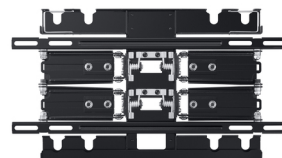

## Samsung WMN-B05FB 139,7 cm (55") Nero

**Marchio :** Samsung

**Codice prodotto:** WMN-B05FB/XC

**Nome del prodotto :** WMN-B05FB

43-55", 19.5mm, 30 kg, 200X200, 300x200, 336x558x55 mm, 2.9kg, 3.9kg

Samsung WMN-B05FB 139,7 cm (55") Nero:

#### Spazio minimo tra il TV e la parete

La staffa da muro full-motion riduce lo spazio tra il televisore e la parete, per una visione perfetta da qualsiasi angolazione.

#### Tutta la libertà di regolare, orientare e inclinare il tuo TV come preferisci

Puoi regolare il tuo TV verso destra o sinistra e persino inclinarlo in avanti per la migliore esperienza di visione.

Samsung WMN-B05FB. Peso massimo (capacità): 30 kg, Capienza minima dimensioni dello schermo: 109,2 cm (43"), Capienza massima dimensioni dello schermo: 139,7 cm (55"), Compatibilità interfaccia di montaggio (min): 200 x 200 mm, Compatibilità interfaccia di montaggio (max): 300 x 200 mm. Colore del prodotto: Nero

Montaggio		Design	
Capienza minima dimensioni dello schermo	109,2 cm (43")	Colore del prodotto *	Nero
Peso massimo (capacità) *	30 kg	<b>Contenuto dell'imballo</b>	
Capienza massima dimensioni dello schermo *	139,7 cm (55")	Manuale dell'utente	✓
Compatibilità interfaccia di montaggio (min) *	200 x 200 mm	Dadi per vite inclusi	✓
Compatibilità interfaccia di montaggio (max) *	300 x 200 mm	<b>Dimensioni e peso</b>	
Panel mounting interface 24/5000		Peso	2,9 kg
Interfaccia per montaggio a pannello	200 x 200,300 x 200 mm	<b>Dati su imballaggio</b>	
Numero di display supportati	1	Larghezza imballo	336 mm
Tipo di montaggio *	Parete	Profondità imballo	55 mm
<b>Ergonomia</b>		Altezza imballo	558 mm
Angolo di rotazione	15°	Peso dell'imballo	3,9 kg
		<b>Dati logistici</b>	
		Codice del Sistema Armonizzato (SA)	85299097