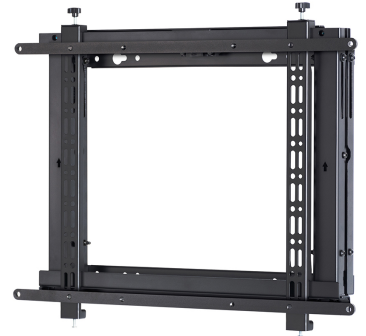

WL95-800BL1

NEOMOUNTS SUPPORTO VIDEOWALL DA

SPECIFICAZIONI

GENERALE

| | |
|-----------------------|---------------------|
| Dim. min. schermo* | 42 inch |
| Dim. max. schermo* | 70 inch |
| Peso massimo | 35 kg (per schermo) |
| Schermi | 1 |
| Minimo VESA | 200x200 mm |
| Massimo VESA | 600x400 mm |
| Distanza dalla parete | 7,8-26,6 cm |

FUNZIONALITÀ

| | |
|------------------------------|----------------------|
| Regolazione altezza | 1,3 cm |
| Regolazione della larghezza | 4 cm |
| Regolazione della profondità | 0,4 cm |
| Altezza | 51 cm |
| Larghezza | 62 cm |
| Profondità | 8,4 cm |
| Tipo di regolazione | Microregolazione |
| Chiudibile | NON chiudibile |
| Regolazione del video wall | Push to pop-out wall |

Neomounts

Neomounts

Neomounts WL95-800BL1 supporto per videowall da parete push pull per schermi da 42-70" - Nero

Il Neomounts WL95-800BL1 è un supporto per videowall da parete push pull per schermi fino a 70". Lo schermo può essere installato sia in modalità verticale sia orizzontale, inoltre, per ottenere un allineamento perfetto sono disponibili varie microregolazione in altezza, profondità, inclinazione e rotazione, il tutto senza l'utilizzo di utensili.

Il WL95-800BL1 ha una profondità di 7,8-26 cm ed è adatto a schermi che soddisfano la foratura VESA 200x200 fino a 600x400 mm (orizzontale) o 400x600 mm (verticale). Il supporto video a parete viene fornito preassemblato ed è dotato di asole per garantire un'installazione rapida e semplice.