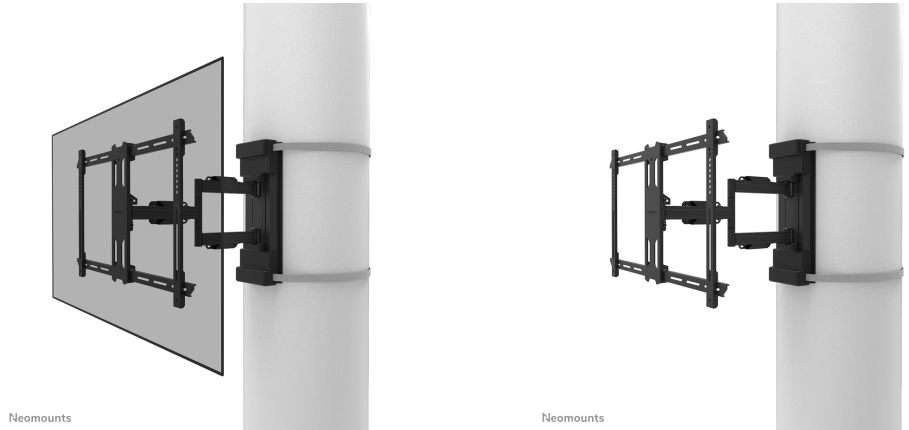

WL40S-910BL16

NEOMOUNTS SUPPORTO TV PER COLONNA

SPECIFICAZIONI

GENERALE

Dim. min. schermo*	40 inch
Dim. max. schermo*	70 inch
Peso massimo	45 kg (per schermo)
Schermi	1
Minimo VESA	200x100 mm
Massimo VESA	600x400 mm
Distanza dalla parete	8,2-59 cm

FUNZIONALITÀ

Tipologia	Mobilità completa
Regolazione della profondità	8,2-59 cm
Inclinazione (gradi)	+12°, -2°
Perno (gradi)	+45°, -45°
Rotazione (gradi)	+3°, -3°
Altezza	52 cm
Larghezza	71 cm
Profondità	59 cm
Tipo di regolazione	Manuale
	Microregolazione
Chiudibile	NON chiudibile

Neomounts WL40S-910BL16 supporto per colonna full motion per schermi 40-70" - Nero

Neomounts WL40S-910BL16 è un supporto a colonna full motion per schermi fino a 70" con una capacità di carico massima di 45 kg. La versatile tecnologia di inclinazione (14°) e rotazione (90°) consente di creare l'angolo di visione ottimale. Il supporto è adatto a pilastri cilindrici, quadrati e rettangolari di Ø 25-100 cm. Per un'installazione perfetta è disponibile la regolazione del livello.

Il modello WL40S-910BL16 ha una profondità di 8,2-59 cm ed è adatto a schermi con fori VESA da 200x100 a 600x400 mm. Il supporto a colonna ha una cinghia di 350 cm.

Il supporto del pilastro è dotato di un sistema di gestione dei cavi in metallo, che consente di fissare al pilastro eventuali cavi sciolti. Il morsetto a cricchetto e la livella magnetica in dotazione garantiscono una facile installazione.