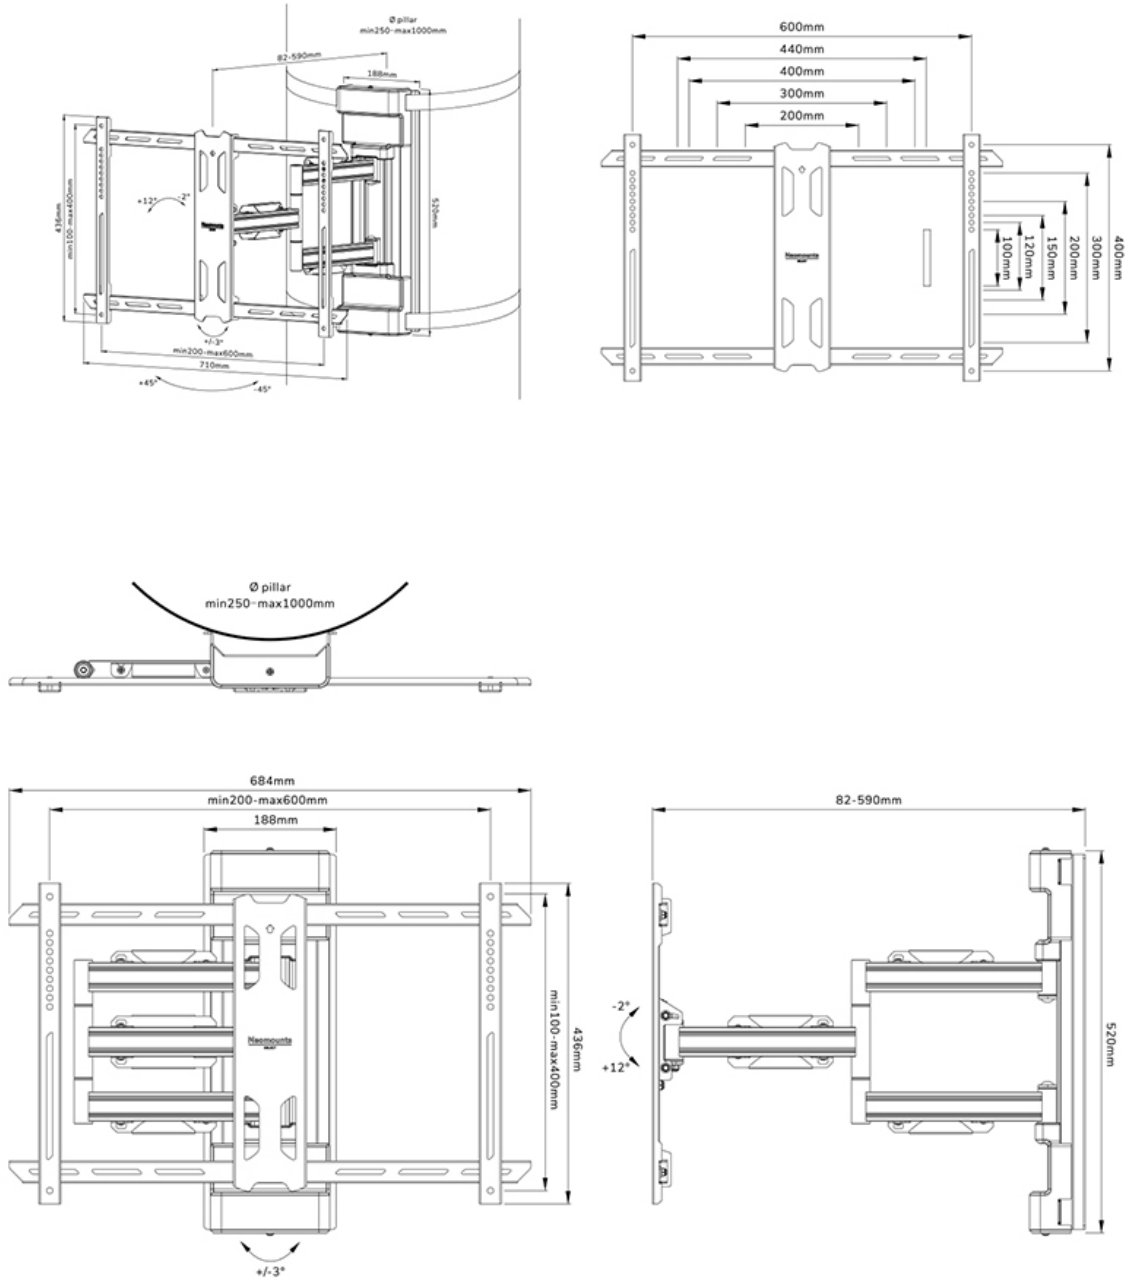

WL40S-910BL16

NEOMOUNTS SUPPORTO TV PER COLONNA

Neomounts