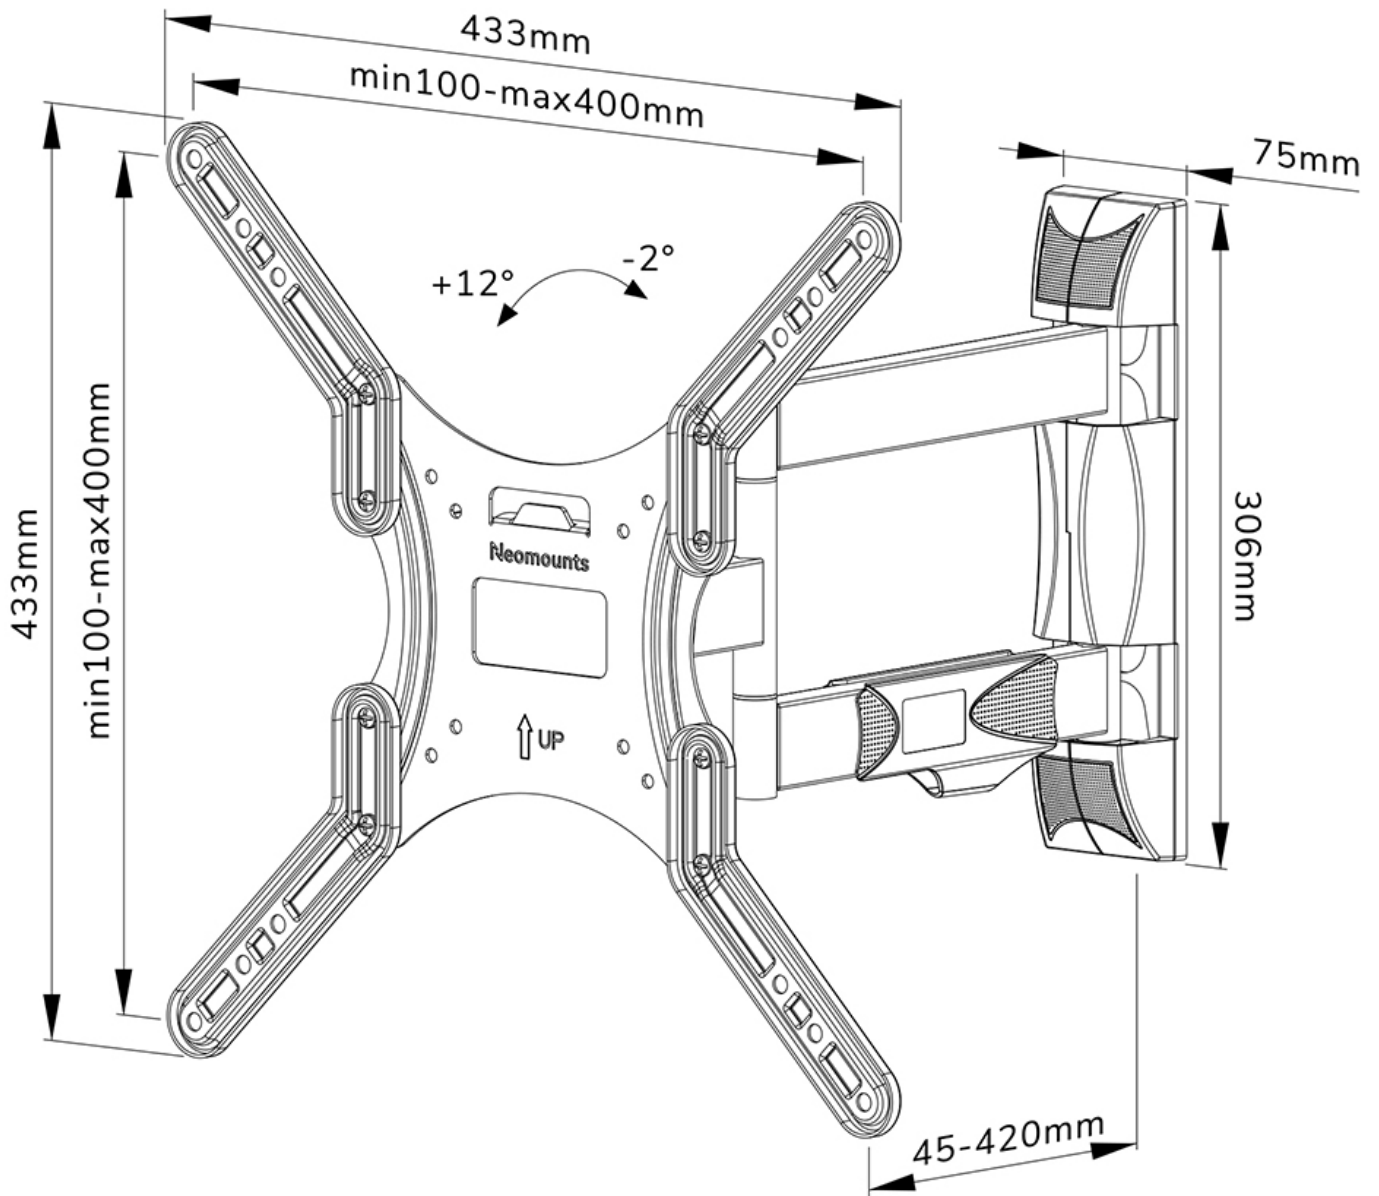

WL40-550BL14

NEOMOUNTS SUPPORTO A PARETE PER TV

Neomounts