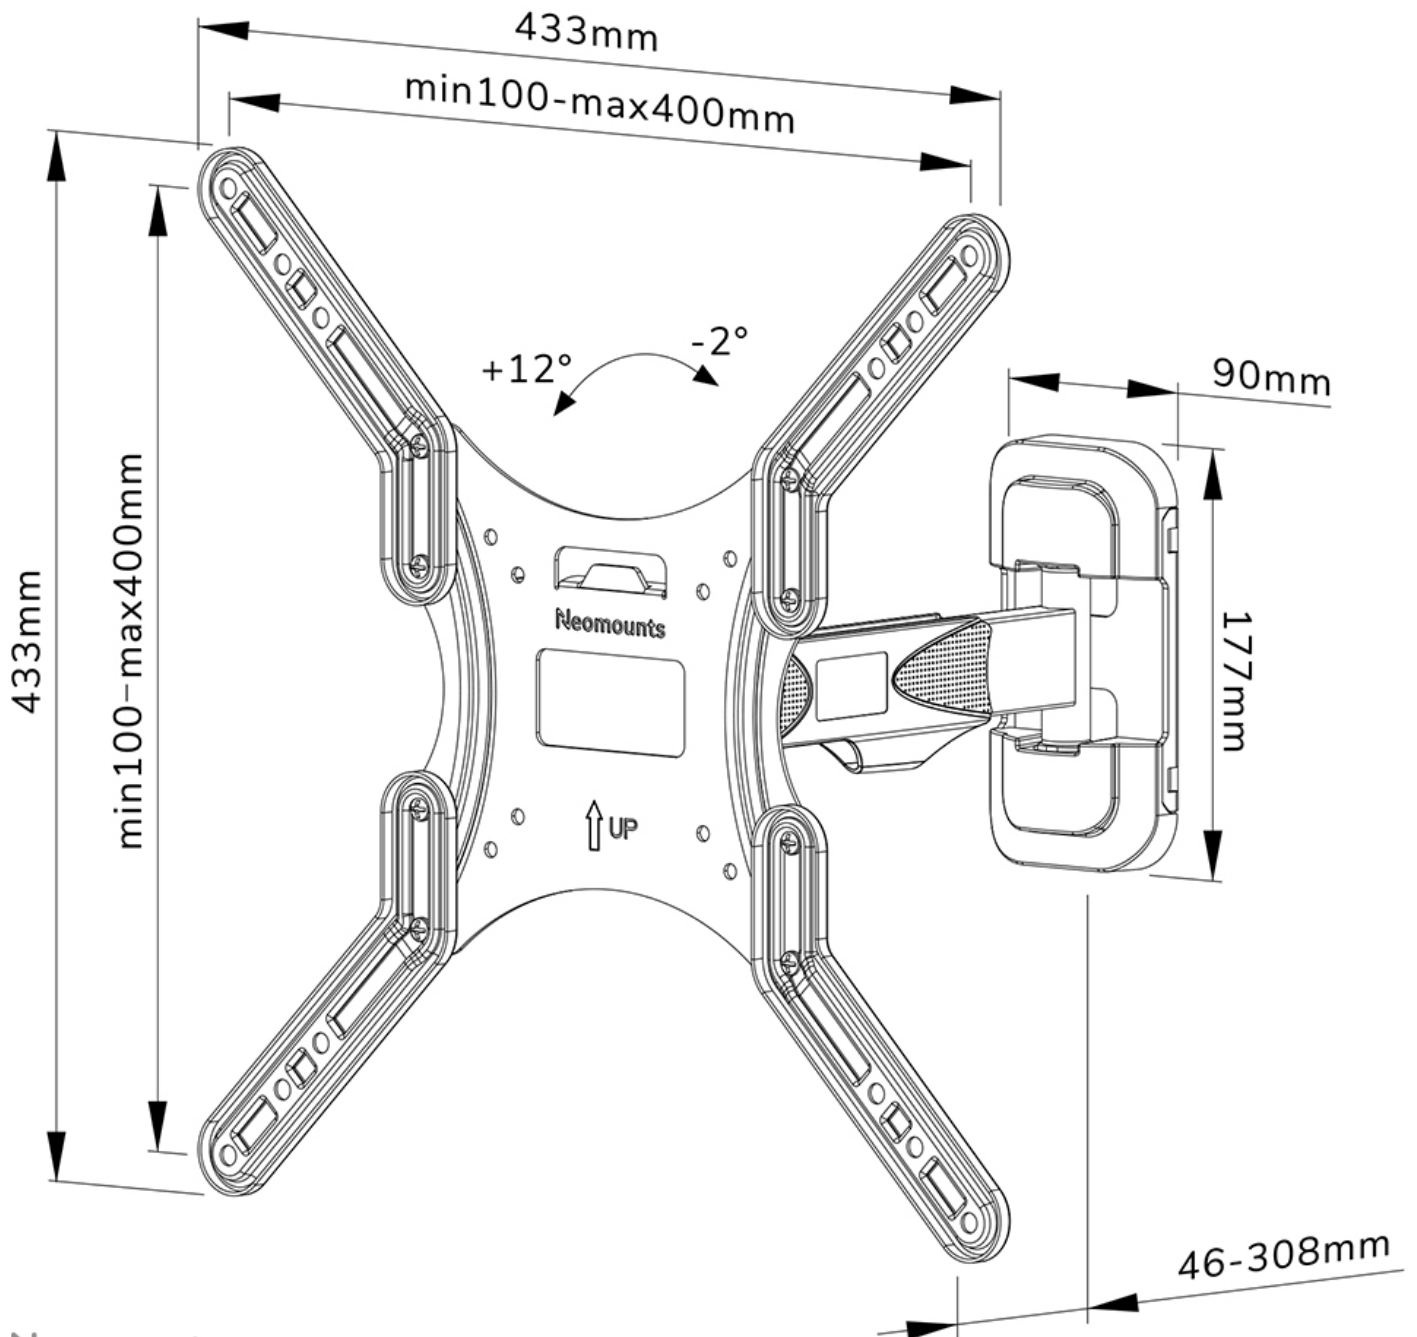

WL40-540BL14

NEOMOUNTS SUPPORTO A PARETE PER TV

Neomounts