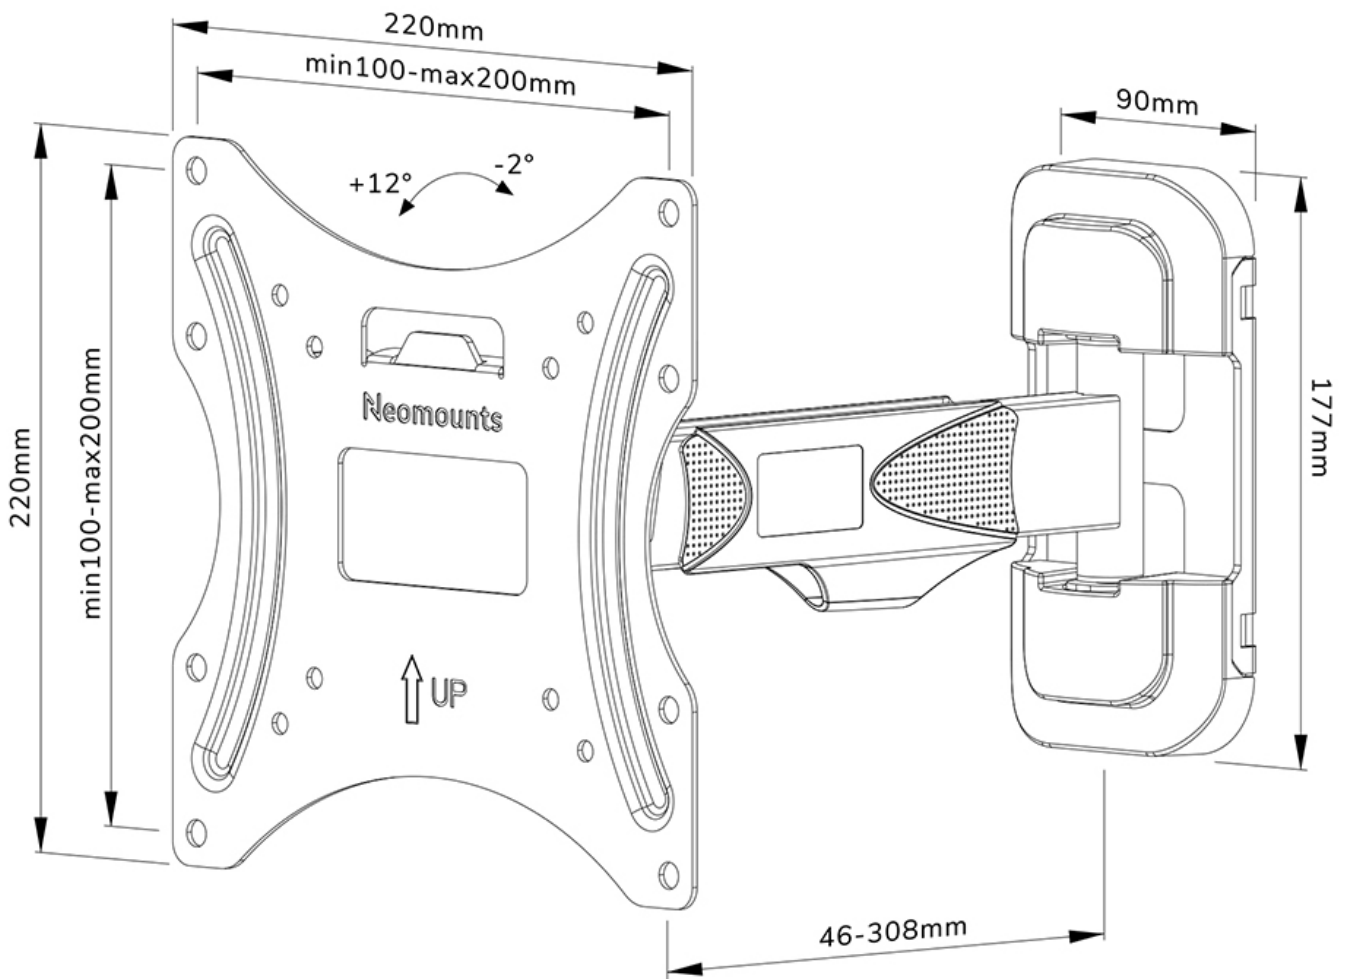

WL40-540BL12

NEOMOUNTS SUPPORTO A PARETE PER TV

Neomounts