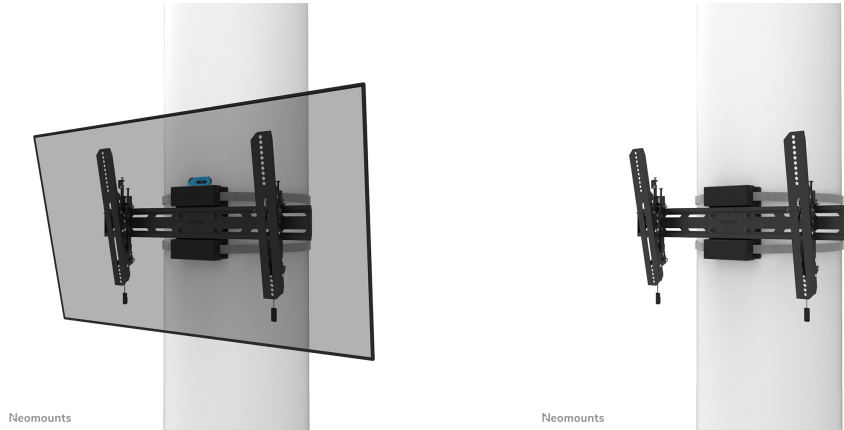

WL35S-910BL16

NEOMOUNTS SUPPORTO TV PER COLONNA

SPECIFICAZIONI

GENERALE

Dim. min. schermo*	40 inch
Dim. max. schermo*	75 inch
Peso massimo	50 kg (per schermo)
Schermi	1
Minimo VESA	300x100 mm
Massimo VESA	600x400 mm
Distanza dalla parete	6,9 cm

Neomounts WL35S-910BL16 supporto per colonna inclinabile per schermi 40-75" - Nero

Neomounts WL35S-910BL16 è un supporto a colonna inclinabile per schermi fino a 75" con una capacità di carico massima di 50 kg. La versatile tecnologia di inclinazione (12°) consente di creare l'angolo di visione ottimale. Il supporto è adatto a pilastri cilindrici, quadrati e rettangolari di Ø 25-100 cm. Per un'installazione perfetta sono disponibili la regolazione individuale dell'altezza delle staffe e la regolazione del livello del supporto.

Il WL35S-910BL16 ha una profondità di 6,9 cm ed è adatto a schermi con fori VESA da 300x100 a 600x400 mm. Il supporto a colonna ha una cinghia di 350 cm e può essere bloccato, se necessario, con la vite antifurto in dotazione o con un lucchetto (non incluso).

Il supporto a colonna è dotato di un sistema intelligente magnetico pull & release, che consente di fissare la TV in un batter d'occhio ed in modo sicuro e solido. In seguito, le corde di trazione e rilascio possono essere facilmente riposte dietro lo schermo facendo scattare il magnete sul supporto. La clip a cricchetto e la livella magnetica separata in dotazione garantiscono una facile installazione.