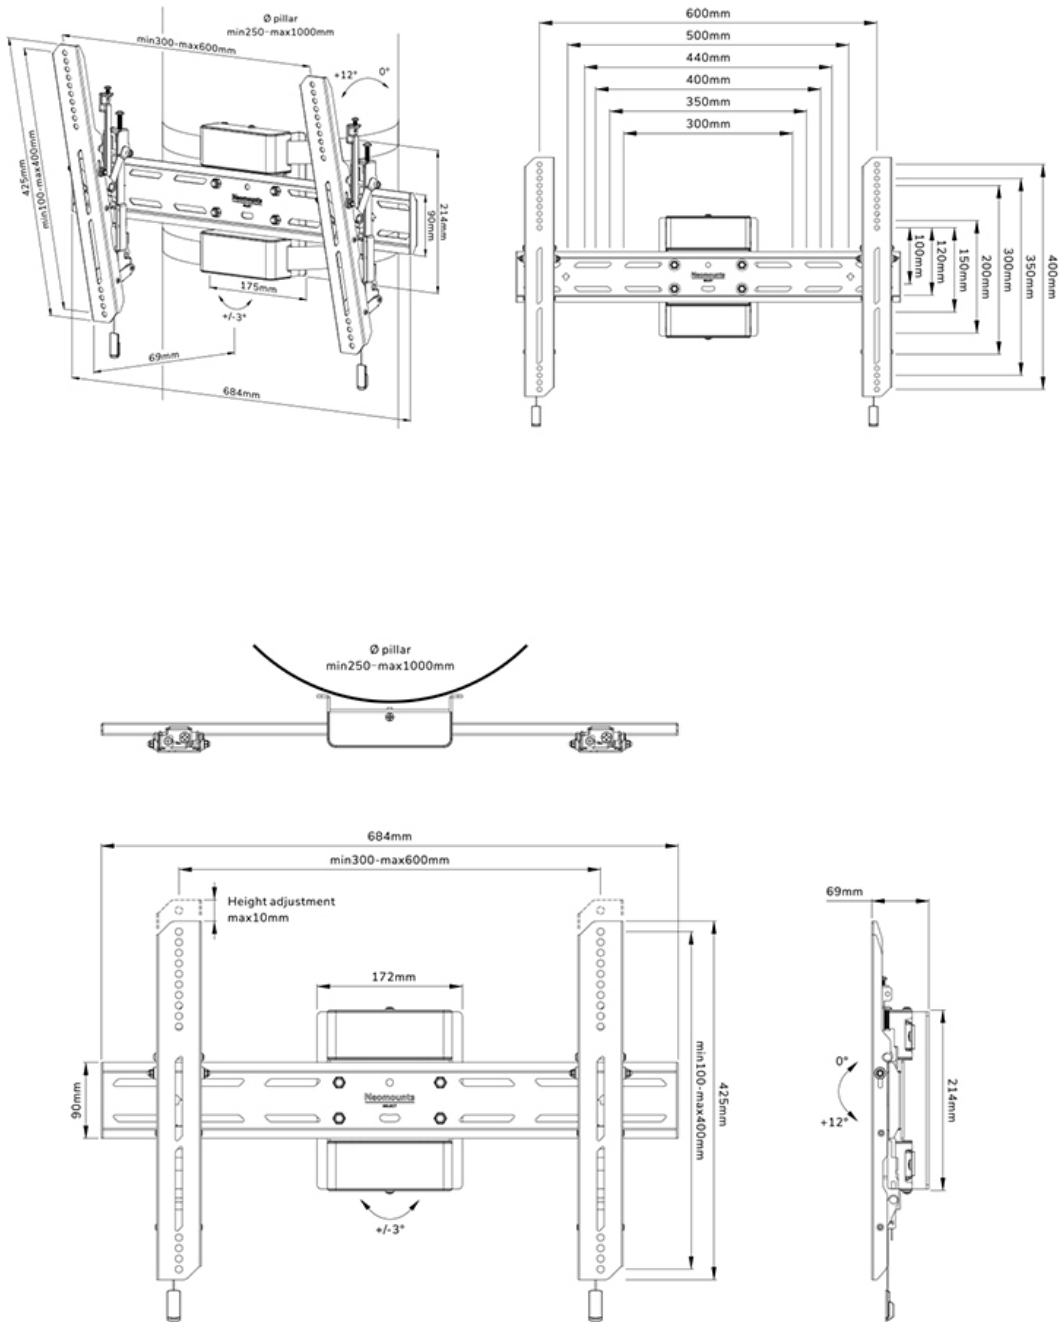

WL35S-910BL16

NEOMOUNTS SUPPORTO TV PER COLONNA

Neomounts