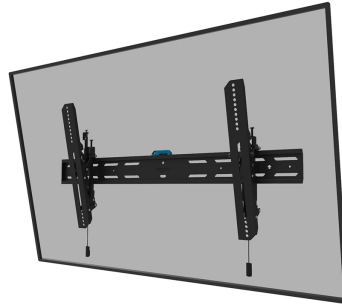

WL35S-850BL18

NEOMOUNTS SUPPORTO A PARETE PER TV

SPECIFICAZIONI

GENERALE

Dim. min. schermo*	43 inch
Dim. max. schermo*	98 inch
Peso massimo	100 kg (per schermo)
Schermi	1
Minimo VESA	100x100 mm
Massimo VESA	800x400 mm
Distanza dalla parete	3,5 cm

FUNZIONALITÀ

Tipologia	Inclinazione
Inclinazione (gradi)	12°
Altezza	42,5 cm
Larghezza	88,4 cm
Profondità	3,5 cm
Tipo di regolazione	Microregolazione
Chiudibile	Bloccabile - Vite di sicurezza inclusa

INFORMAZIONI

Neomounts

Neomounts

Neomounts WL35S-850BL18 supporto a parete inclinabile per schermi 43-98" - Nero

Il Neomounts WL35S-850BL18 è un supporto da parete inclinabile per schermi piatti fino a 98" con un peso massimo consigliato di 100 kg. La versatile tecnologia di inclinazione (12°) consente di creare l'angolo di visione ottimale. La regolazione dell'altezza e del livello è disponibile per l'installazione perfetta.

Il WL35S-850BL18 ha una profondità di 3,5 cm ed è adatto per schermi con fori VESA da 100x100 a 800x400 mm. È possibile bloccare il supporto a parete utilizzando la vite antifurto inclusa o un lucchetto (non incluso).