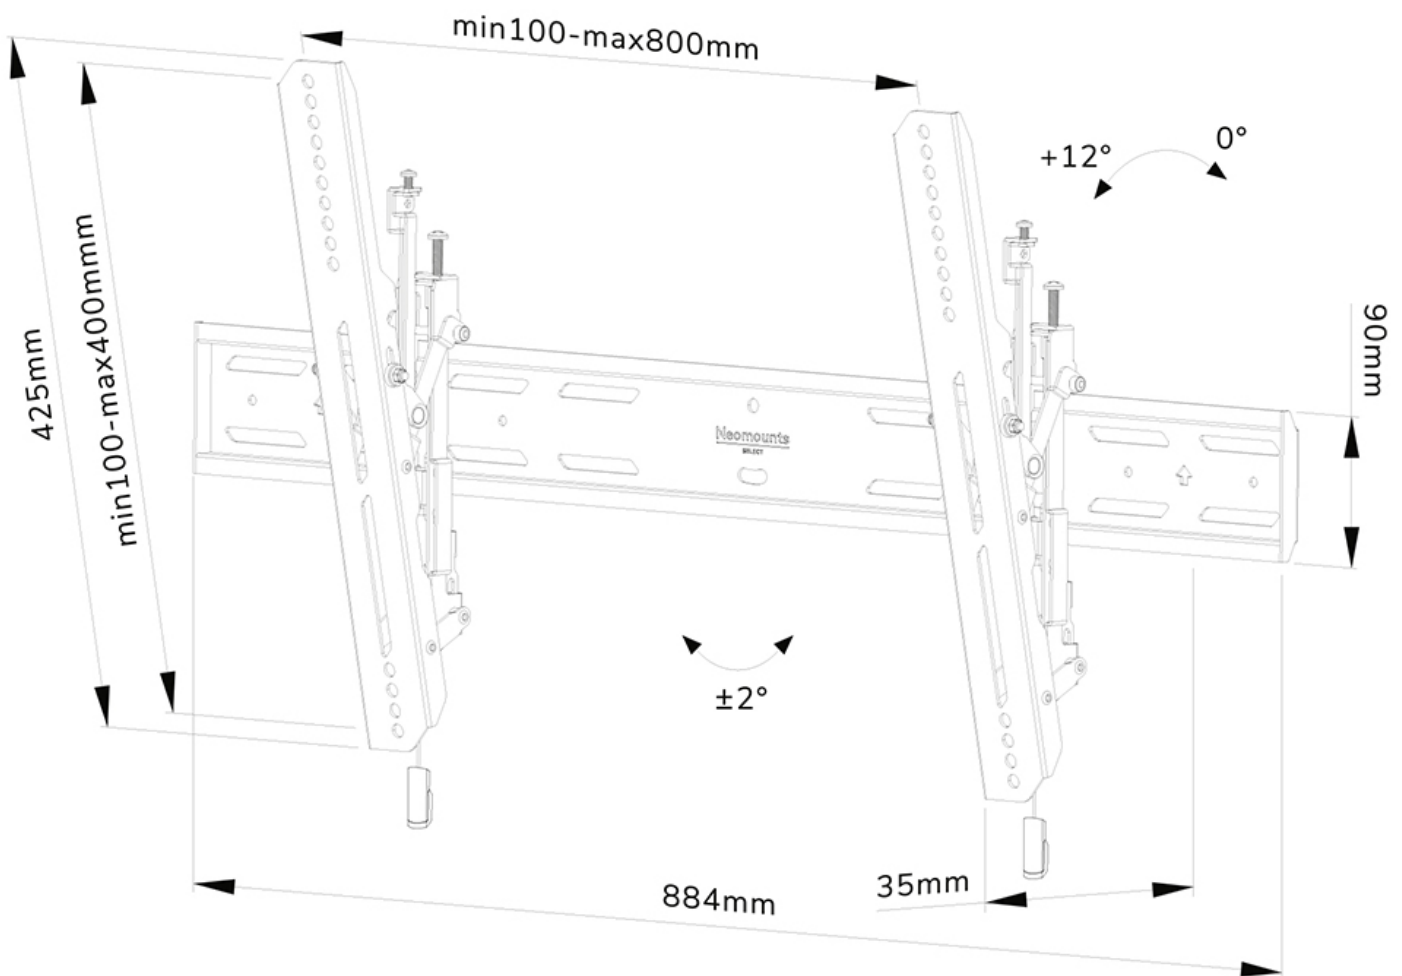

WL35S-850BL18

NEOMOUNTS SUPPORTO A PARETE PER TV

Neomounts