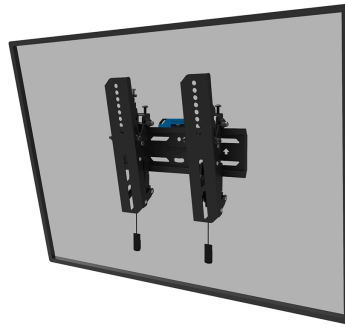

WL35S-850BL12

NEOMOUNTS SUPPORTO A PARETE PER TV

SPECIFICAZIONI

GENERALE

Dim. min. schermo*	24 inch
Dim. max. schermo*	55 inch
Peso massimo	50 kg (per schermo)
Schermi	1
Minimo VESA	75x75 mm
Massimo VESA	200x200 mm
Distanza dalla parete	3,5 cm

FUNZIONALITÀ

Tipologia	Inclinazione
Inclinazione (gradi)	12°
Altezza	27 cm
Larghezza	28,3 cm
Profondità	3,5 cm
Tipo di regolazione	Microregolazione
Chiudibile	Bloccabile - Vite di sicurezza inclusa

INFORMAZIONI

Neomounts

Neomounts

Neomounts WL35S-850BL12 supporto a parete inclinabile per schermi 24-55" - Nero

Il Neomounts WL35S-850BL12 è un supporto da parete inclinabile per schermi piatti fino a 55" con un peso massimo consigliato di 50 kg. La versatile tecnologia di inclinazione (12°) consente di creare l'angolo di visione ottimale. La regolazione dell'altezza e del livello è disponibile per l'installazione perfetta.

Il WL35S-850BL12 ha una profondità di 3,5 cm ed è adatto per schermi con fori VESA da 75x75 a 200x200 mm. È possibile bloccare il supporto a parete utilizzando la vite antifurto inclusa o un lucchetto (non incluso).