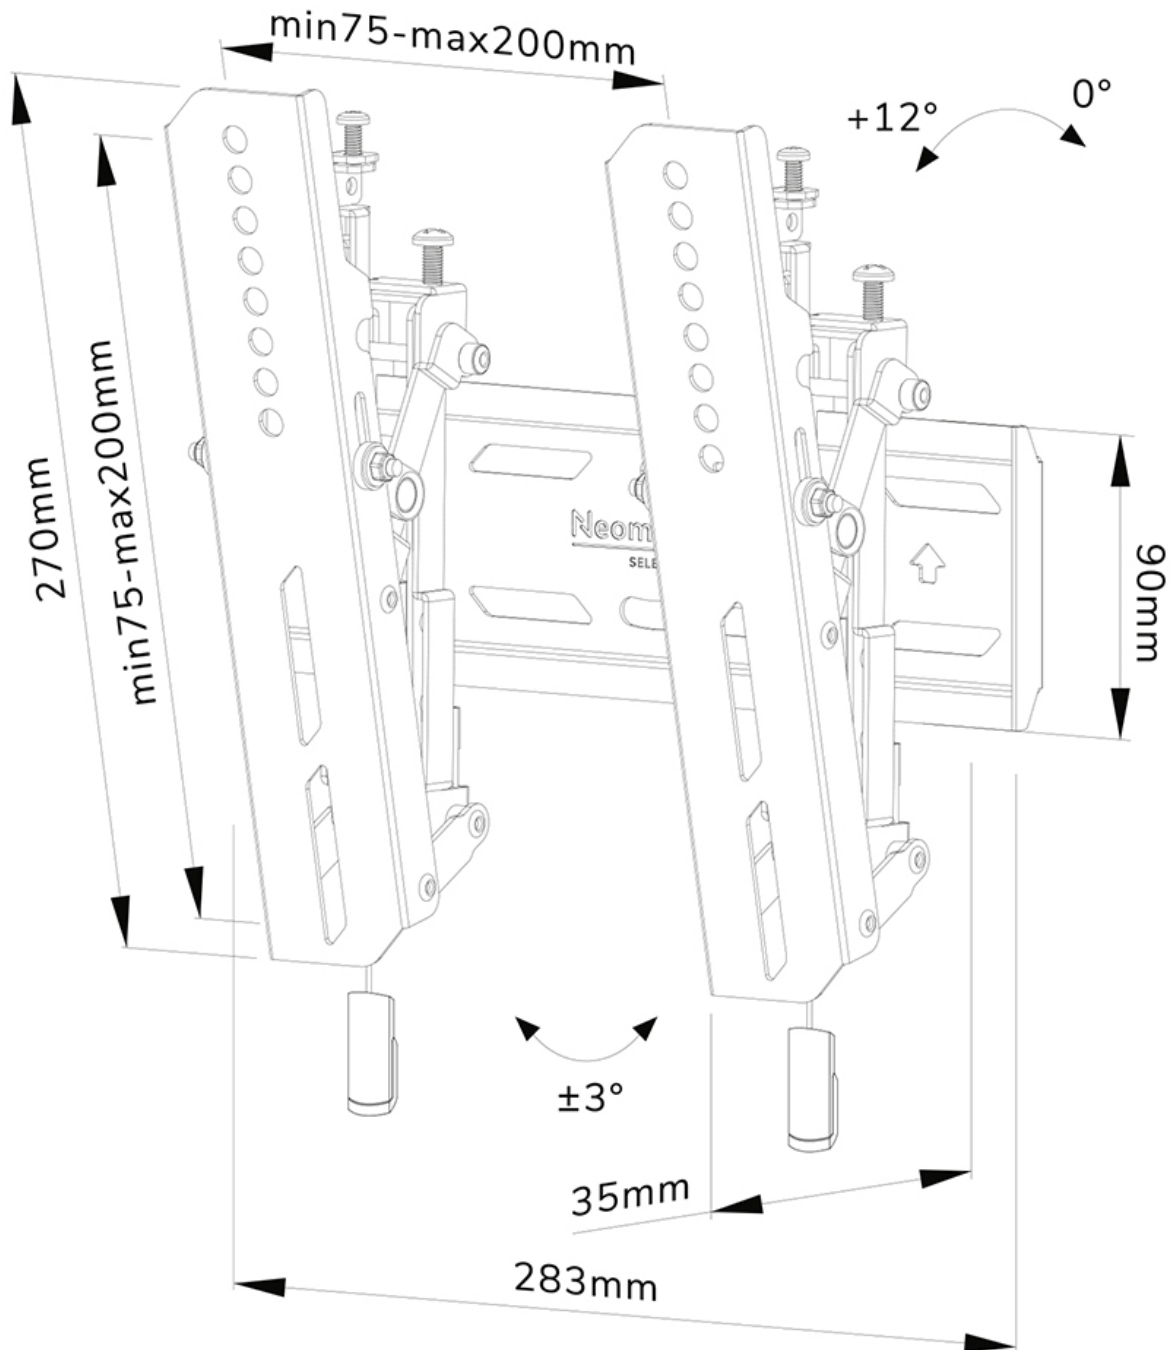

WL35S-850BL12

NEOMOUNTS SUPPORTO A PARETE PER TV

Neomounts