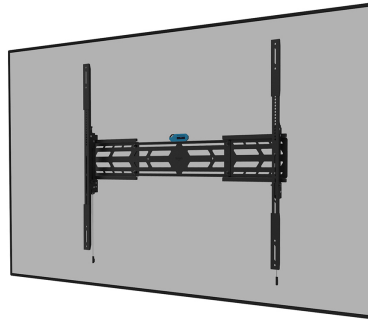

WL30S-950BL19

NEOMOUNTS SUPPORT A PARETE PER TV PER

SPECIFICAZIONI

GENERALE

Dim. min. schermo*	55 inch
Dim. max. schermo*	110 inch
Peso massimo	160 kg (per schermo)
Schermi	1
Minimo VESA	100x100
Massimo VESA	1500x900
Distanza dalla parete	6,7 cm

FUNZIONALITÀ

Tipologia	Fisso
Regolazione altezza	0-2 cm
Regolazione della larghezza	89,3-160 cm
Chiudibile	Bloccabile - Vite di sicurezza inclusa
Rotazione (gradi)	+3°, -3°
Altezza	93,6 cm
Larghezza	160 cm
Profondità	6,7 cm
Tipo di regolazione	Microregolazione

Neomounts

Neomounts

Neomounts WL30S-950BL19 supporto a parete fisso per schermi 55-110" - Nero

Il Neomounts WL30S-950BL19 è un supporto a parete fisso e resistente per schermi piatti fino a 110" con una capacità di peso massima di 160 kg. È possibile installare lo schermo sia in orientamento verticale che orizzontale. Il supporto è dotato di staffe individuali regolabili in altezza ed è disponibile la regolazione del livello per un'installazione perfetta.

Il WL30S-950BL19 ha una profondità di 6,5 cm e, grazie alle staffe di estensione verticali incluse, è adatto a schermi che soddisfano la foratura VESA da 100x100 a 1500x900 mm. Grazie all'esclusivo design estensibile, il supporto può essere adattato a un'ampia gamma di schermi di dimensioni comprese tra 55" e 110". È possibile bloccare il supporto utilizzando un lucchetto (non incluso).