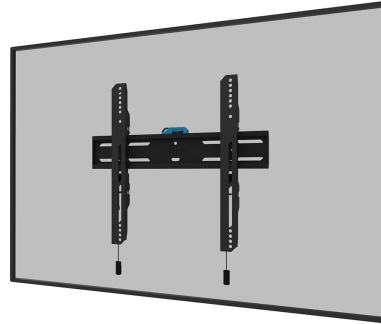

WL30S-850BL14

NEOMOUNTS SUPPORTO A PARETE PER TV

SPECIFICAZIONI

GENERALE

Dim. min. schermo*	32 inch
Dim. max. schermo*	65 inch
Peso massimo	60 kg (per schermo)
Schermi	1
Minimo VESA	100x100 mm
Massimo VESA	400x400 mm
Distanza dalla parete	3,3 cm

FUNZIONALITÀ

Tipologia	Fisso
Regolazione altezza	2 cm
Chiudibile	Bloccabile - Vite di sicurezza inclusa
Altezza	42,5 cm
Larghezza	48,4 cm
Profondità	3,3 cm
Tipo di regolazione	Microregolazione

INFORMAZIONI

Neomounts

Neomounts

Neomounts WL30S-850BL14 supporto a parete fisso per schermi 32-65" - Nero

Il Neomounts WL30S-850BL14 LEVEL è un supporto a parete fisso per schermi piatti fino a 65" con un peso massimo consigliato di 60 kg. È disponibile la regolazione dell'altezza e del livello per un'installazione perfetta.

Il LEVEL 850 supporto a parete ha una profondità di 3,3 cm ed è adatto per schermi con fori VESA da 100x100 a 400x400 mm. È possibile bloccare il supporto a parete utilizzando la vite antifurto inclusa o un lucchetto (non incluso).