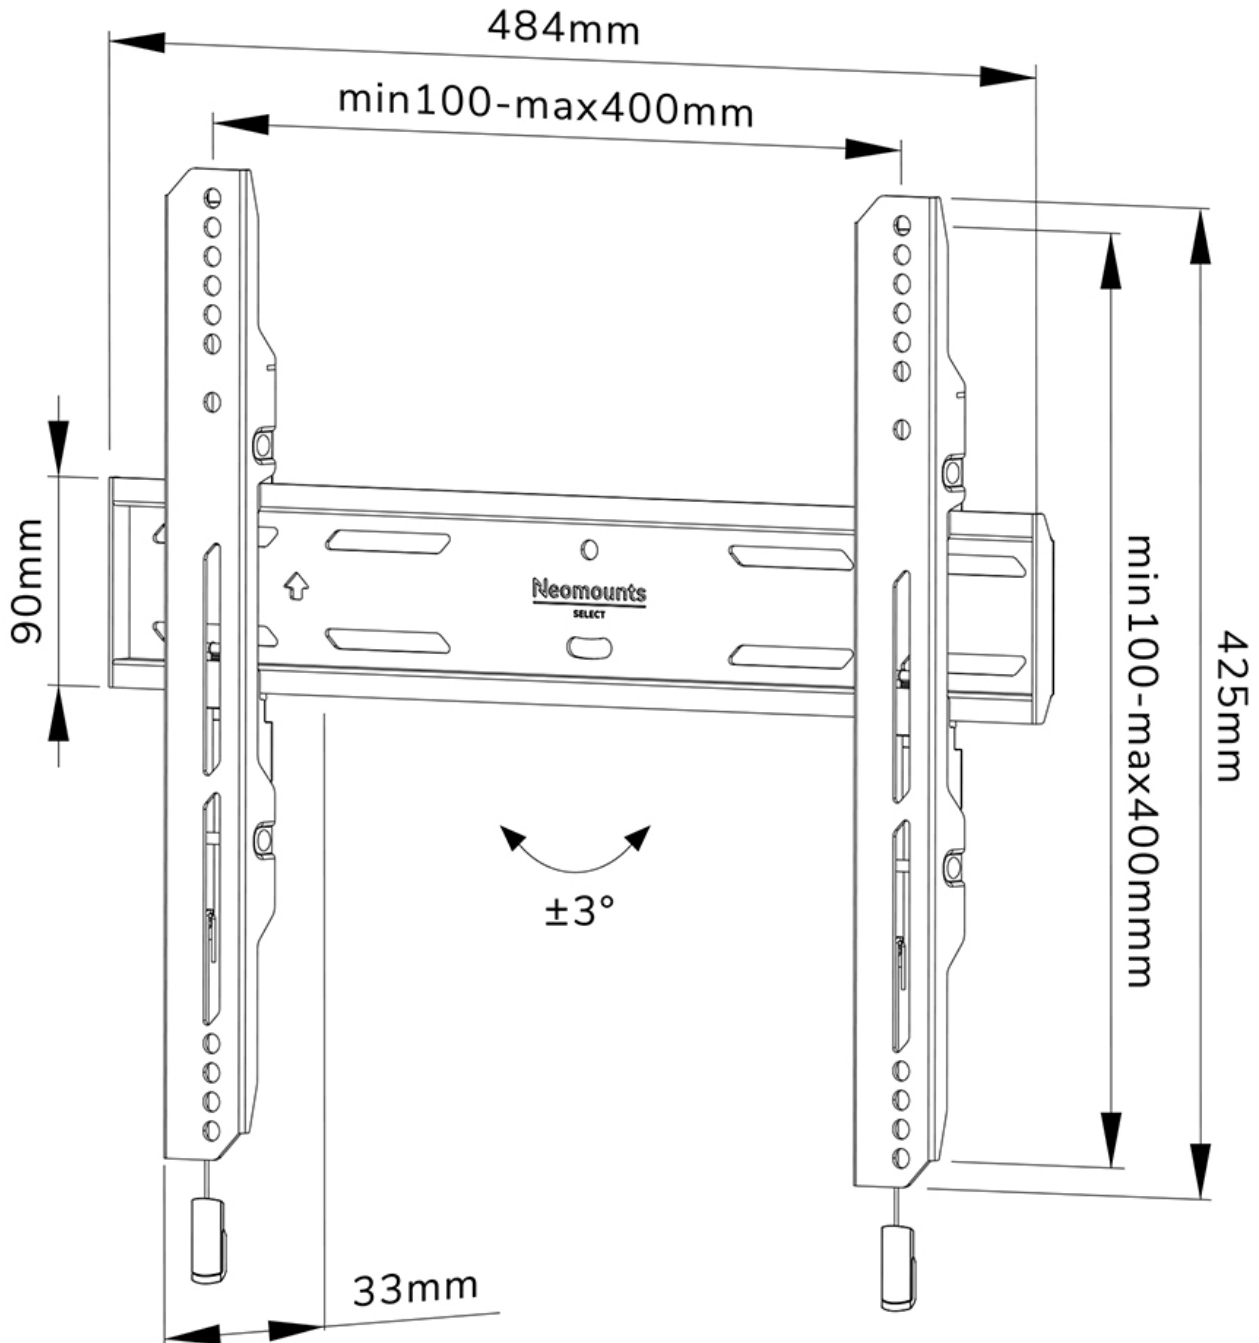

WL30S-850BL14

NEOMOUNTS SUPPORTO A PARETE PER TV

Neomounts