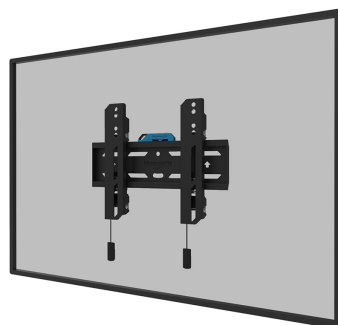

WL30S-850BL12

NEOMOUNTS SUPPORTO A PARETE PER TV

SPECIFICAZIONI

GENERALE

Dim. min. schermo*	24 inch
Dim. max. schermo*	55 inch
Peso massimo	50 kg (per schermo)
Schermi	1
Minimo VESA	50x50 mm
Massimo VESA	200x200 mm
Distanza dalla parete	3,3 cm

Neomounts

Neomounts

Neomounts WL30S-850BL12 supporto a parete fisso per schermi 24-55" - Nero

Il Neomounts WL30S-850BL12 è un supporto a parete fisso per schermi piatti fino a 55" con un peso massimo consigliato di 50 kg. È disponibile la regolazione dell'altezza e del livello per un'installazione perfetta.

Il WL30S-850BL12 ha una profondità di 3,3 cm ed è adatto per schermi con fori VESA da 50x50 a 200x200 mm. È possibile bloccare il supporto a parete utilizzando la vite antifurto inclusa o un lucchetto (non incluso).

Il supporto è dotato di un sistema intelligente magnetico pull & release, che consente di fissare la TV in un batter d'occhio ed in modo sicuro e solido. Successivamente, le cinghie di trazione/ rilascio possono essere facilmente nascoste dietro lo schermo facendo clic sul magnete sul supporto. Una livella a bolla d'aria è inclusa nel kit di montaggio, così come un modello di dima, per garantire una facile installazione del supporto.