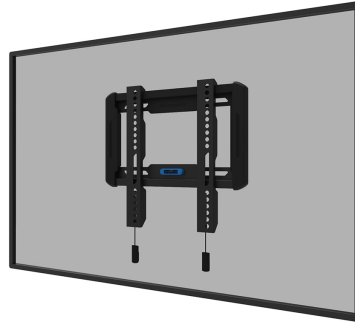

WL30-550BL12

NEOMOUNTS SUPPORTO A PARETE PER TV

SPECIFICAZIONI

GENERALE

Dim. min. schermo*	24 inch
Dim. max. schermo*	55 inch
Peso massimo	45 kg (per schermo)
Schermi	1
Minimo VESA	50x50 mm
Massimo VESA	200x200 mm
Distanza dalla parete	2,3 cm

FUNZIONALITÀ

Tipologia	Fisso
Altezza	28,7 cm
Larghezza	31,5 cm
Profondità	2,3 cm
Chiudibile	Bloccabile - Vite di sicurezza inclusa

INFORMAZIONI

Colore	Nero
Materiale principale	Acciaio
Garanzia	5 anni
EAN code	8717371448639

Neomounts

Neomounts

Neomounts WL30-550BL12 supporto a parete fisso per schermi 24-55" - Nero

Il Neomounts WL30-550BL12 è un supporto da parete fisso per schermi piatti fino a 55" con un peso massimo consigliato di 45 kg.

Il WL30-550BL12 è ultrapiatto con una profondità di 2,3 cm ed è adatto per schermi con fori VESA da 50x50 a 200x200 mm.

Il supporto è dotato di un sistema intelligente magnetico pull & release, che consente di fissare la TV in un batter d'occhio ed in modo sicuro e solido. Successivamente, le cinghie di trazione/ rilascio possono essere facilmente nascoste dietro lo schermo facendo clic sul magnete sul supporto. La livella a bolla integrata assicura una facile installazione del supporto.