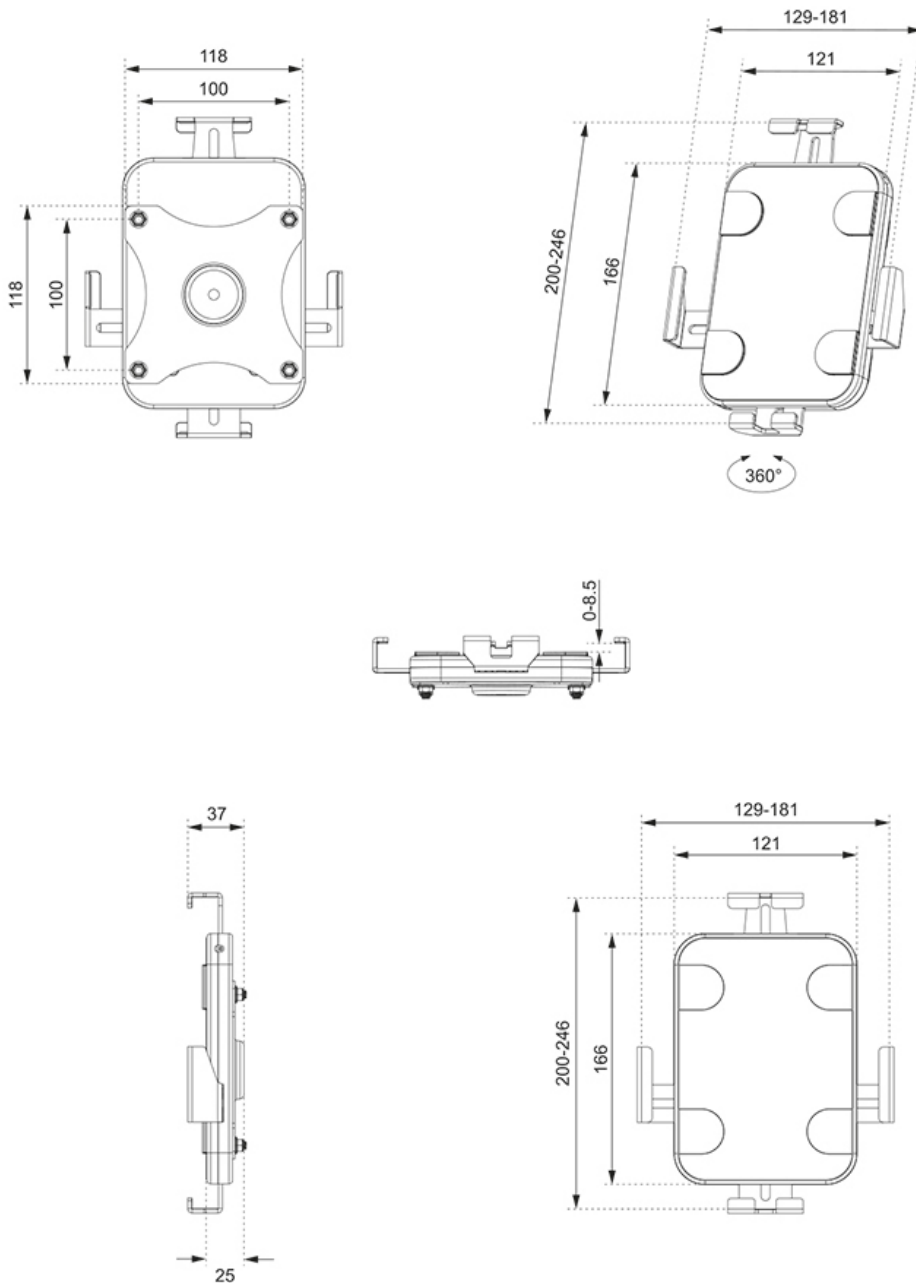

WL15-625BL1

NEOMOUNTS PORTA TABLET DA PARETE

SPECIFICAZIONI

GENERALE

Dim. min. schermo*	7.9 inch
Dim. max. schermo*	11 inch
Peso massimo	1 kg (per schermo)
Schermi	1
Minimo VESA	100x100 mm
Massimo VESA	100x100 mm
Distanza dalla parete	2,5 cm

FUNZIONALITÀ

Tipologia	Ruotare
Rotazione (gradi)	360°
Altezza	24,6 cm
Larghezza	18,1 cm
Profondità	3,7 cm
Tipo di regolazione	Nessuno
Chiudibile	Bloccabile - Vite di sicurezza inclusa

INFORMAZIONI

Colore	Nero
Materiale principale	Acciaio
Garanzia	5 anni
EAN code	8717371449698

*Nota: le dimensioni in pollici segnalate sono solo indicative, combinate con il peso e le dimensioni VESA. Il peso massimo e la dimensione VESA sono restrizioni assolute per i prodotti e non devono essere superati.

WL15-625BL1

NEOMOUNTS PORTA TABLET DA PARETE

Neomounts

Measuring unit: mm