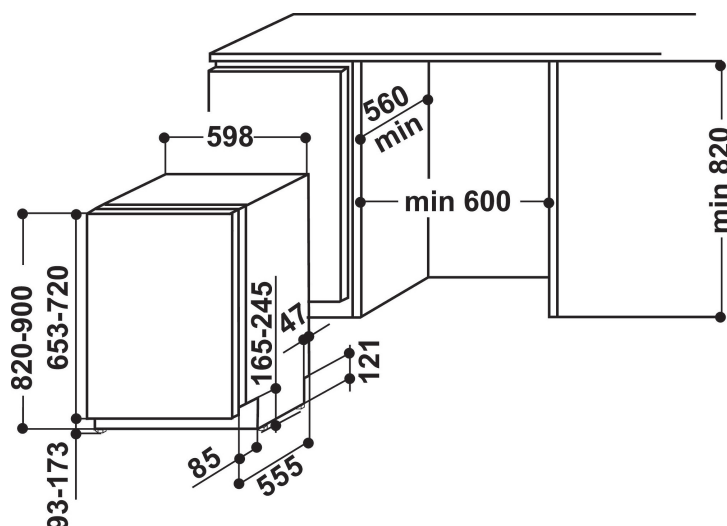

WIC 3C26 P

12NC: 859991009450

Codice EAN: 8003437204715

Whirlpool

SENSING THE DIFFERENCE

- Tipo di installazione: Incasso
- Classe energetica A++
- 14 coperti
- Tecnologia 6° SENSO
- Silenziosità: 46 dB(A)
- 9.5 lt per ciclo (2660 lt annui)
- Tecnologia PowerClean PRO
- PowerClean PRO
- Filtro autopulente
- Partenza ritardata 1-12 h
- Silenzioso
- FlexiSpace
- Cesto superiore regolabile in altezza e removibile
- Multizona
- Cesto portaposate
- Pastiglie "All in One"
- Intensivo

Lavastoviglie da incasso Whirlpool: colore argento, grande capienza - WIC 3C26 P

Caratteristiche di questa lavastoviglie da incasso Whirlpool: color argento. Classe energetica A++, per consumi ridotti di energia elettrica. Piedini regolabili in altezza per una stabilità perfetta su ogni superficie. Eccellente capacità di pulizia per risultati di lavaggio ideali. Eccellente capacità di asciugatura, con ottimi risultati finali.

Power Clean Pro

Garantisce piatti perfettamente puliti senza prelavaggio, con il 30% di forza pulente in più, per rimuovere anche lo sporco ostinato. Inoltre i supporti laterali che delimitano la zona PowerClean offrono fino al 30% di spazio in più per migliorare la gestione dello spazio interno.

Opzione Multizona

Il mezzocarico intelligente che permette di scegliere dove effettuare il lavaggio: cestello superiore, per un carico ridotto composto da stoviglie delicate e poco sporche; cestello inferiore, per pentole particolarmente sporche.

NaturalDry

La porta che si apre automaticamente al termine del ciclo di lavaggio, assicura un'asciugatura migliore e più naturale. Questo sistema garantisce un'efficienza energetica maggiore e migliori risultati di asciugatura.

14 coperti

Tutto lo spazio di cui hai bisogno. Questa lavastoviglie Whirlpool offre 14 coperti per goderti tutto lo spazio di cui hai bisogno.

Silenziosa

Prestazioni silenziose. La tua lavastoviglie Whirlpool è stata pensata per garantire risultati di lavaggio perfetti mantenendo la rumorosità ai livelli più bassi possibili.

Tecnologia 6° SENSO

Il sensore intelligente della tecnologia 6° SENSO rileva e controlla il livello di sporco adattando i parametri e le impostazioni del ciclo di lavaggio per garantire piatti sempre perfettamente puliti senza fatica e con un risparmio fino al 50% di acqua e di tempo.

Efficienza energetica A++

Con la sua classe energetica A++, questa lavastoviglie Whirlpool garantisce risultati ideali con un consumo ridotto di energia e risorse.

Partenza ritardata

Creata su misura per te. L'opzione Partenza Ritardata permette di scegliere l'orario migliore in cui far partire il lavaggio una volta caricata la lavastoviglie. Praticità e risparmio in ogni momento della giornata.