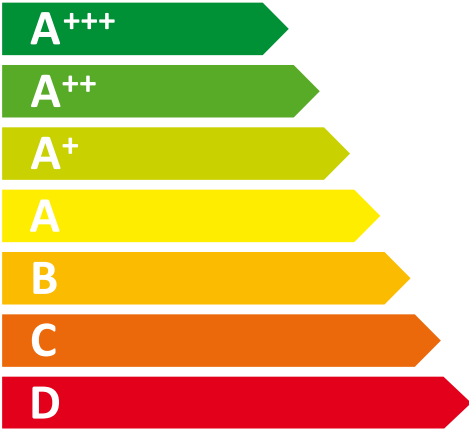

ENERG
енергия · ενεργεια

WHIRLPOOL

WHE39392 T

ENERGIA · ЕНЕРГИЯ
ΕΝΕΡΓΕΙΑ · ENERGIJA
ENERGY · ENERGIE · ENERGI

250
kWh/annum
kWh

- L

390L

41 dB