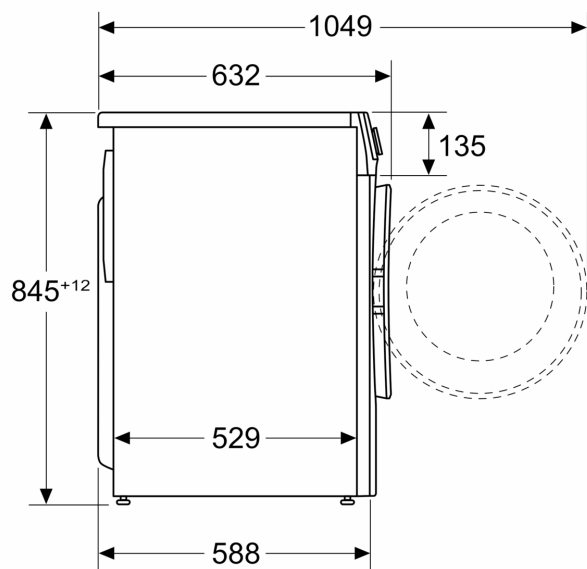

Sicurezza

- Bilanciamento automatico del carico in centrifuga
- Riconoscimento presenza schiuma
- Sicurezza bambini
- Sistema antiaggancio Aqua Protection Plus

Altre caratteristiche

- Dimensioni (A x L): 84.8 cm x 59.8 cm
- Profondità con oblò escluso: 58.8 cm
- Profondità con oblò incluso: 63.2 cm

Dimensioni in mm

Dimensioni in mm