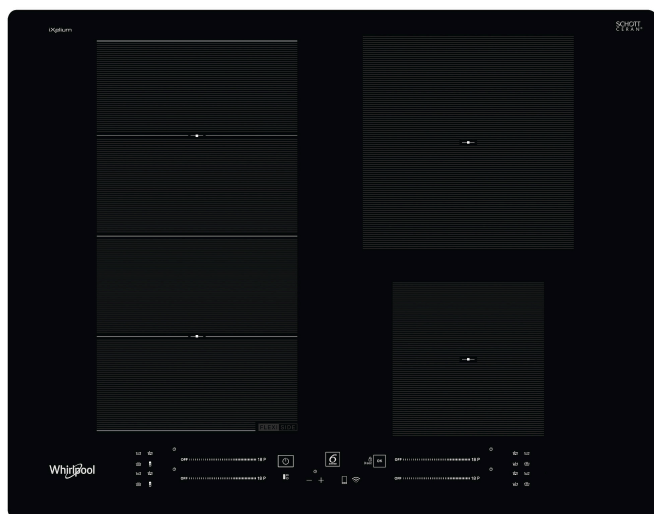

## Piano cottura a induzione in vetroceramica Whirlpool - WF S2765 NE/IXL

4 piastre a induzione. tecnologia FlexiCook che consente di combinare diverse zone cottura in un'unica grande zona di cottura, per pentole e padelle di grandi dimensioni. Un cursore intuitivo per controllare facilmente tutte le impostazioni. Caratteristiche di questo piano cottura a induzione in vetroceramica Whirlpool: Un'elegante tecnologia che riscalda la padella, non il piano cottura, riducendo la dispersione di energia con risultati di cottura perfetti. Alimentazione elettrica.

### Accesso diretto con i cursori

Una nuova interfaccia utente con pulsanti dedicati per ogni zona di cottura. Ogni set di comandi è indicato nella posizione corrispondente sulla superficie del piano cottura, per renderlo incredibilmente intuitivo da usare.